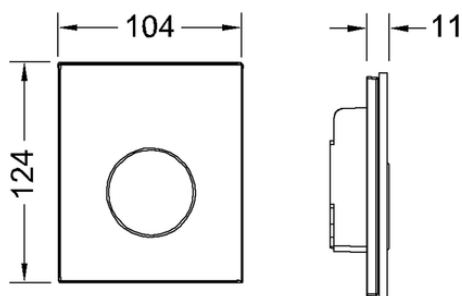

**Стеклопанель смыва TECEloop с картриджем для писсуара**

номенклатурный номер : 9242659

Цвет: Стекло белое, клавиша хром матовый

Выставочные образцы: Да

К 1: 1 шт.

К 2: 15 шт.

описание:

Монтажный комплект для сливного клапана TECE U 1;
Сливной клапан категорий 1.5 и 4 (DIN EN 12541);
Регулируемый объем смыва 1, 2 или 4 литра;
Минимальное рабочее давление в системе — 0,5 бар.

Комплект поставки:

- Картридж сливного клапана
- Плоская стеклянная панель смыва
- Толкатель и крепежные элементы

Подходит для монтажа на уровне стены вместе с
монтажной рамкой писсуара.

Размеры (ш х в х г): 104 x 124 x 11 мм

данные о продажах:

наименование товара: Панель смыва TECEloop с картриджем для писсуара, стекло белое, клавиша хром матовый

Группа товаров: 904

Группа продукции: 2009040050

Чертежи:

Запасные части:

- | | | |
|---|---------|---|
| 1 | 9820180 | Ручки для демонтажа панели смыва, 2 шт. |
| 2 | 9820031 | Картридж клапана смыва U 1 |