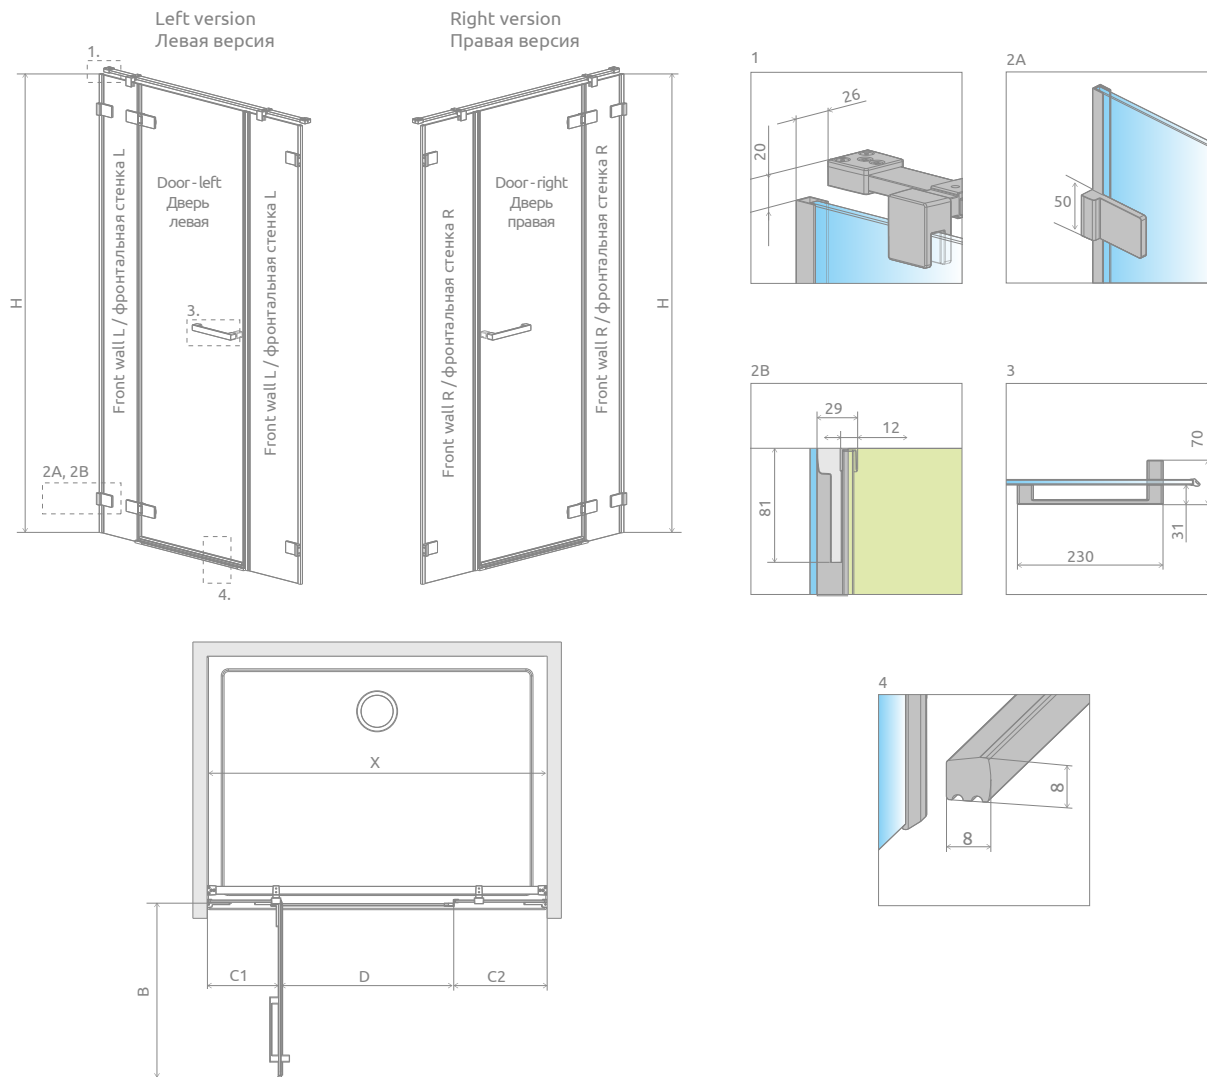

# Arta DWJS

Profile finish:  
Данное изделие доступно с фурнитурой цвета:

03 Chrome+  
03 Chrome+

Arta DWJS + shower board, душевая плита

Shower enclosure set consists of 2 parts: shower door and front walls. Please specify all the article numbers when making an order.  
В заказе надо указать 2 номера артикулов: створки двери и комплекта стенок.

Model Модель	Width of niche (X) Ширина ниши (X)	Height (H) Высота (H)	Element Наименование	TRANSPARENT GLASS ПРОЗРАЧНОЕ СТЕКЛО
				Art. No.   № арт.
DWJS 130 L	1290-1310	2000	Door G 620 L	386455-03-01L
			DWJS Front walls 322 L	386122-03-01L
DWJS 130 R	1290-1310	2000	Door G 620 R	386455-03-01R
			DWJS Front walls 322 R	386122-03-01R
DWJS 140 L	1390-1410	2000	Door G 720 L	386456-03-01L
			DWJS Front walls 322 L	386122-03-01L
DWJS 140 R	1390-1410	2000	Door G 720 R	386456-03-01R
			DWJS Front walls 322 R	386122-03-01R
DWJS 150 L	1490-1510	2000	Door G 820 L	386457-03-01L
			DWJS Front walls 322 L	386122-03-01L
DWJS 150 R	1490-1510	2000	Door G 820 R	386457-03-01R
			DWJS Front walls 322 R	386122-03-01R

Model   Модель	X	B	C1	C2	D	H
DWJS 130	1290-1310	620	344-354	330-340	610	2000
DWJS 140	1390-1410	720	344-354	330-340	710	2000
DWJS 150	1490-1510	820	344-354	330-340	810	2000

ADDITIONAL OPTIONS | ДОПОЛНИТЕЛЬНЫЕ ОПЦИИ