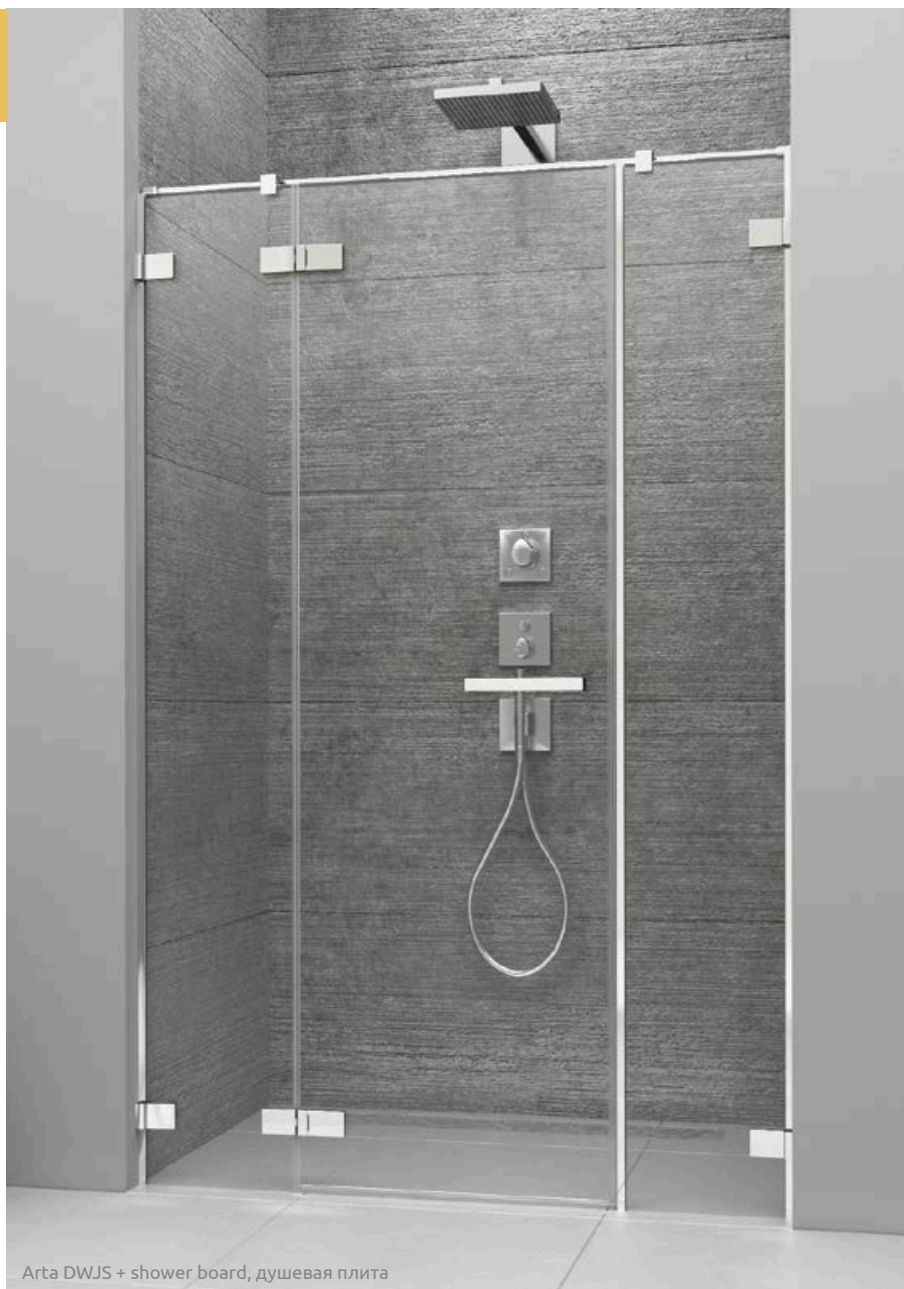

# Arta DWJS

Profile finish:  
Данное изделие доступно с фурнитурой цвета:

03 Chrome+  
03 Chrome+

Arta DWJS + shower board, душевая плита

Shower enclosure set consists of 2 parts: shower door and front walls. Please specify all the article numbers when making an order.  
В заказе надо указать 2 номера артикулов: створки двери и комплекта стенок.