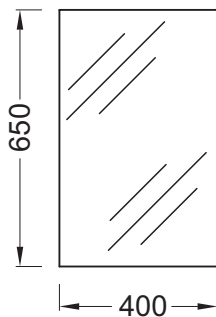

### Технические характеристики

- Вес: 6,2 кг

### Общая информация

Спецификация продукта: Зеркало 40 см. EB1044. Коллекция: ОБЩАЯ КАТЕГОРИЯ. Вес: 6,2 кг.