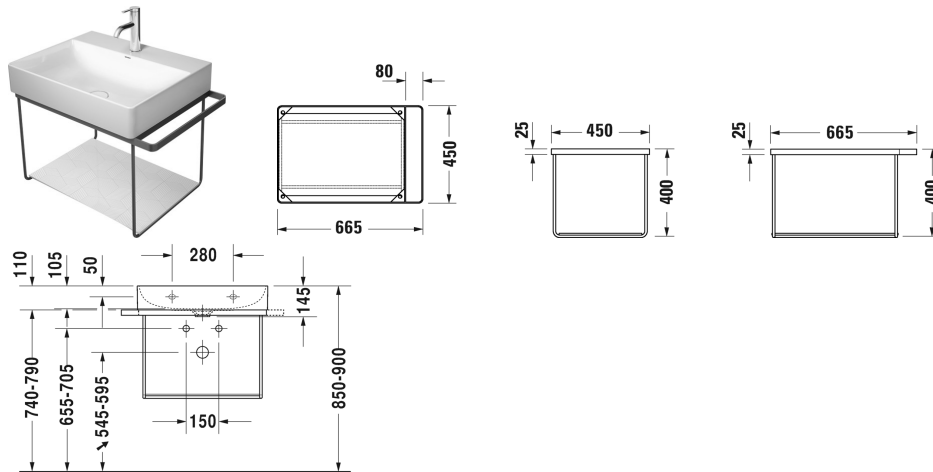

DuraSquare Консоль металлическая подвесная ** #
003102..00 / 003102..00

| < 665 мм > |

Консоль металлическая подвесная **	Размеры	Вес	Номер заказа
включая крепление, для умывальника # 235360, Полотенцедержатель справа/слева, встраиваемый справа и слева			
Цвета			
10 Хром 46 Black Matt			
Вариант			
хром	665 x 451 мм	4,500 кг	003102..00
черный матовый	665 x 451 мм	4,500 кг	003102..00
Справка			
** Стекланные элементы не включены - заказывайте отдельно			
Соответствующая продукция			
Умывальник, умывальник для мебели без перелива, с плоскостью под смеситель, включая выпуск с керамической крышкой, глазуровка снизу, 600 x 470 мм	600 x 470 мм		235360
Стекланные полочки безопасное стекло, для металлической консоли # 003101, 003102, 570 x 380 мм	570 x 380 мм		009964

Все чертежи содержат необходимые размеры с соблюдением стандартных допусков. Они указаны в мм и не являются обязательными. Точные размеры, в частности для монтажа по индивидуальному заказу, можно получить только по готовому изделию.