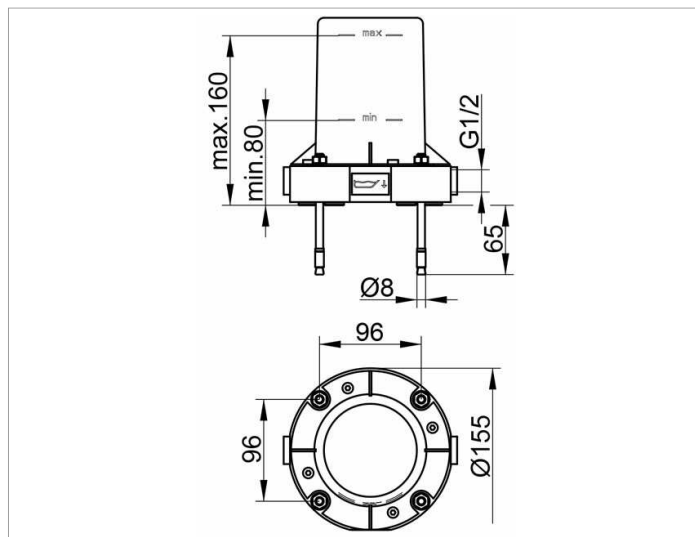

## ОПИСАНИЕ ИЗДЕЛИЯ

подходит для однорычажного смесителя для ванны для напольного монтажа, арт. 51127/51527/59027  
1/2 дюйма, внутренняя часть состоит из: встраиваемого корпуса, защитного колпака, уплотнительной манжеты, сливной пробки, крепежного набора, глубина встройки 80 - 160 мм