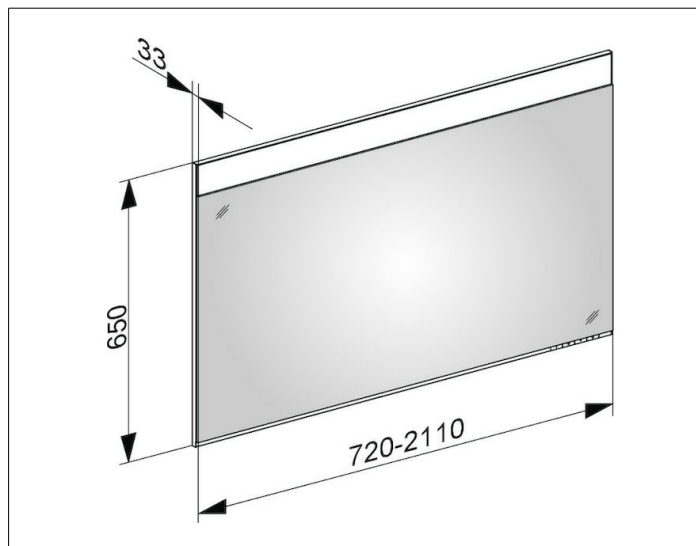

Edition 400**11496170100** Зеркало с подсветкой на заказ по спец.размерам**ИЗДЕЛИЕ****ЧЕРТЕЖ****ОПИСАНИЕ ИЗДЕЛИЯ**

бесступенчатая настройка тона подсветки от 2700 Кельвин (теплая белая) до 6500 Кельвин (дневной свет),
обрамление из алюминия

ЕЕК: С ,

ГАБАРИТЫ

720 - 1050 mm