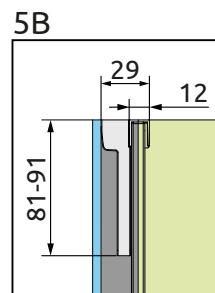

Wariant LEWY  
Variant L

Wariant PRAWY  
Variant R

**ŚCIANKA S2 / SIDEWALL S2**

Model	A2	X2	Y2
S2 70	700	692-702	673-683
S2 75	750	742-752	723-733
S2 80	800	792-802	773-783
S2 90	900	892-902	873-883
S2 100	1000	992-1002	973-983

**KDS I FRONT**

Model	A1	X1	Y1	B	C	D	H
KDS I 90	900	895-901	873-879	520	315	510	2000
KDS I 100	1000	995-1001	973-979	620	315	610	2000
KDS I 110	1100	1095-1101	1073-1079	620	415	610	2000
KDS I 120	1200	1195-1201	1173-1179	820	315	810	2000
KDS I 130	1300	1295-1301	1273-1279	820	415	810	2000
KDS I 140	1400	1395-1401	1373-1379	820	515	810	2000