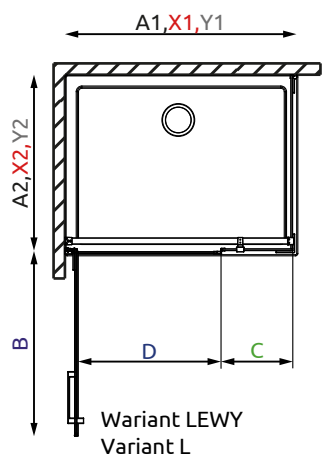

Wariant LEWY  
Variant L

Wariant PRAWY  
Variant R

**ŚCIANKA S2 / SIDEWALL S2**

Model	A2	X2	Y2
S2 70	700	692-702	673-683
S2 75	750	742-752	723-733
S2 80	800	792-802	773-783
S2 90	900	892-902	873-883
S2 100	1000	992-1002	973-983

**KDS I FRONT**

Model	A1	X1	Y1	B	C	D	H
KDS I 90	900	895-901	873-879	520	315	510	2000
KDS I 100	1000	995-1001	973-979	620	315	610	2000
KDS I 110	1100	1095-1101	1073-1079	620	415	610	2000
KDS I 120	1200	1195-1201	1173-1179	820	315	810	2000
KDS I 130	1300	1295-1301	1273-1279	820	415	810	2000
KDS I 140	1400	1395-1401	1373-1379	820	515	810	2000