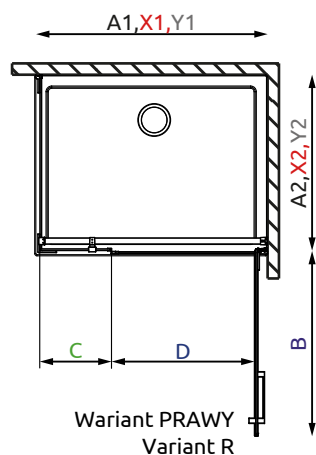

Wariant LEWY  
Variant L

Wariant PRAWY  
Variant R

**ŚCIANKA S2 / SIDEWALL S2**

Model	A2	X2	Y2
S2 70	700	692-702	673-683
S2 75	750	742-752	723-733
S2 80	800	792-802	773-783
S2 90	900	892-902	873-883
S2 100	1000	992-1002	973-983

**KDS I FRONT**

Model	A1	X1	Y1	B	C	D	H
KDS I 90	900	895-901	873-879	520	315	510	2000
KDS I 100	1000	995-1001	973-979	620	315	610	2000
KDS I 110	1100	1095-1101	1073-1079	620	415	610	2000
KDS I 120	1200	1195-1201	1173-1179	820	315	810	2000
KDS I 130	1300	1295-1301	1273-1279	820	415	810	2000
KDS I 140	1400	1395-1401	1373-1379	820	515	810	2000