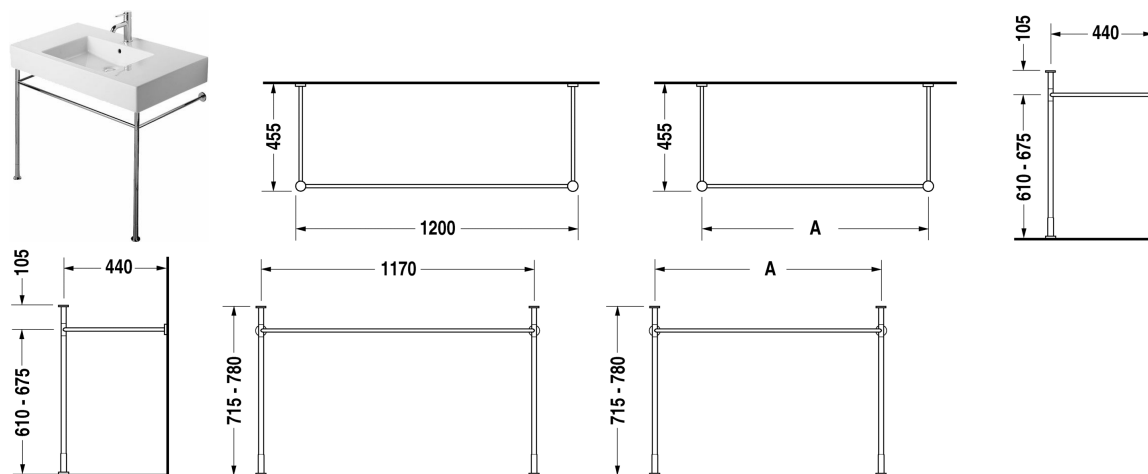

## Vero Металлическая консоль # 0030731000

Металлическая консоль	Размеры	Вес	Номер заказа
регулировка по высоте + 50 мм, для умывальника # 032912			
<b>Цвета</b>			
10 Хром			
<b>Вариант</b>			
хром		3,400 кг	0030731000
<b>Соответствующая продукция</b>			
Умывальник, умывальник для мебели с плоскостью под смеситель, глазуровка снизу, 1250 x 490 мм	1250 x 490 мм		032912

Все чертежи содержат необходимые размеры с соблюдением стандартных допусков. Они указаны в мм и не являются обязательными. Точные размеры, в частности для монтажа по индивидуальному заказу, можно получить только по готовому изделию.