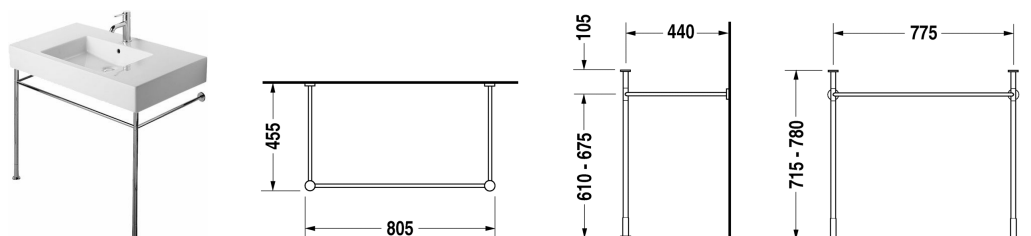

Vero Металлическая консоль # 0030711000

Металлическая консоль	Размеры	Вес	Номер заказа
регулировка по высоте + 50 мм, для умывальника # 032985			
Цвета			
10 Хром			
Вариант			
хром		3,200 кг	0030711000

Все чертежи содержат необходимые размеры с соблюдением стандартных допусков. Они указаны в мм и не являются обязательными. Точные размеры, в частности для монтажа по индивидуальному заказу, можно получить только по готовому изделию.