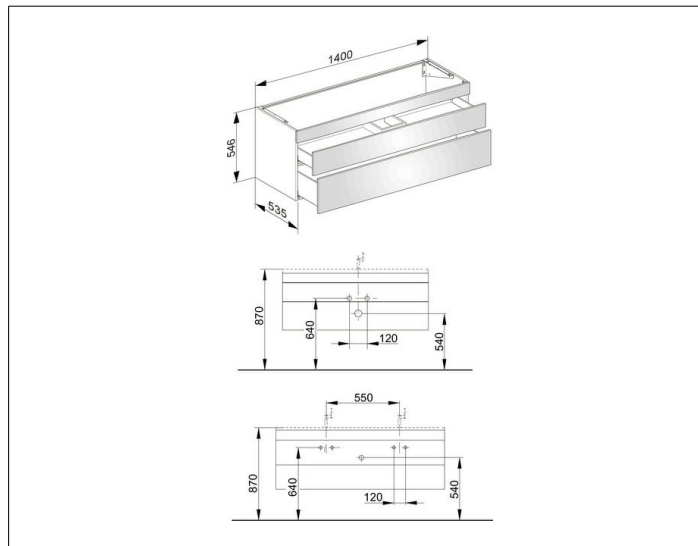

**Edition 400****31561ZZ0000** Тумба под умывальник**ИЗДЕЛИЕ****ЧЕРТЕЖ****ОПИСАНИЕ ИЗДЕЛИЯ**

подходит к керамическому умывальнику арт. 31160/32160,  
2 фронтальных выдвижных ящика с нажимным  
открыванием push-to-open и доводчиком, вкл.  
пластиковый сифон 1 1/4 x 32

**ПОВЕРХНОСТЬ**

21, 68, 86, 87

**ГАБАРИТЫ**

1400 x 546 x 535 mm