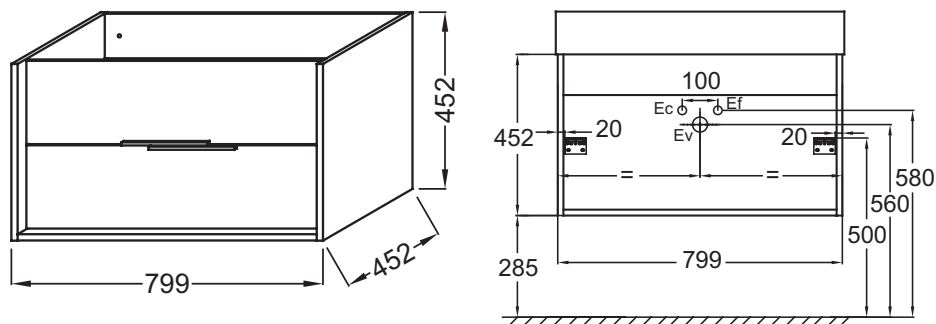

Технические характеристики

- ВЕС : 25 кг
- ТИП УСТАНОВКИ : Подвесная
- РАЗЪЕМ ДЛЯ USB : Нет
- РУЧКИ :
- ФИКСАЦИЯ : Установщику необходимо выбрать набор креплений в зависимости от типа стены
- МАТЕРИАЛ : Лак или меламин
- ПОДСВЕТКА : Нет
- ПРОДУКТ В КОМПЛЕКТЕ : 2 ручки Хром в комплекте
- ВНУТРЕННЯЯ ОТДЕЛКА : Серый

Продукты для комплектации

- EXB1112 : Раковина-столешница 80 см

Связанные продукты

- EB1588 : Пара ножек

Технический чертёж

Спецификация продукта : Мебель для раковины-столешницы 80 см, 2 ящика, ручки Хром. EB1507-E52. Коллекция : VIVIENNE. ВЕС : 25 кг. МАТЕРИАЛ : Лак или меламин. ТИП УСТАНОВКИ : Подвесная. ПОДСВЕТКА : Нет. РАЗЪЕМ ДЛЯ USB : Нет. ПРОДУКТ В КОМПЛЕКТЕ : 2 ручки Хром в комплекте. РУЧКИ : . ВНУТРЕННЯЯ ОТДЕЛКА : Серый. ФИКСАЦИЯ : Установщику необходимо выбрать набор креплений в зависимости от типа стены.