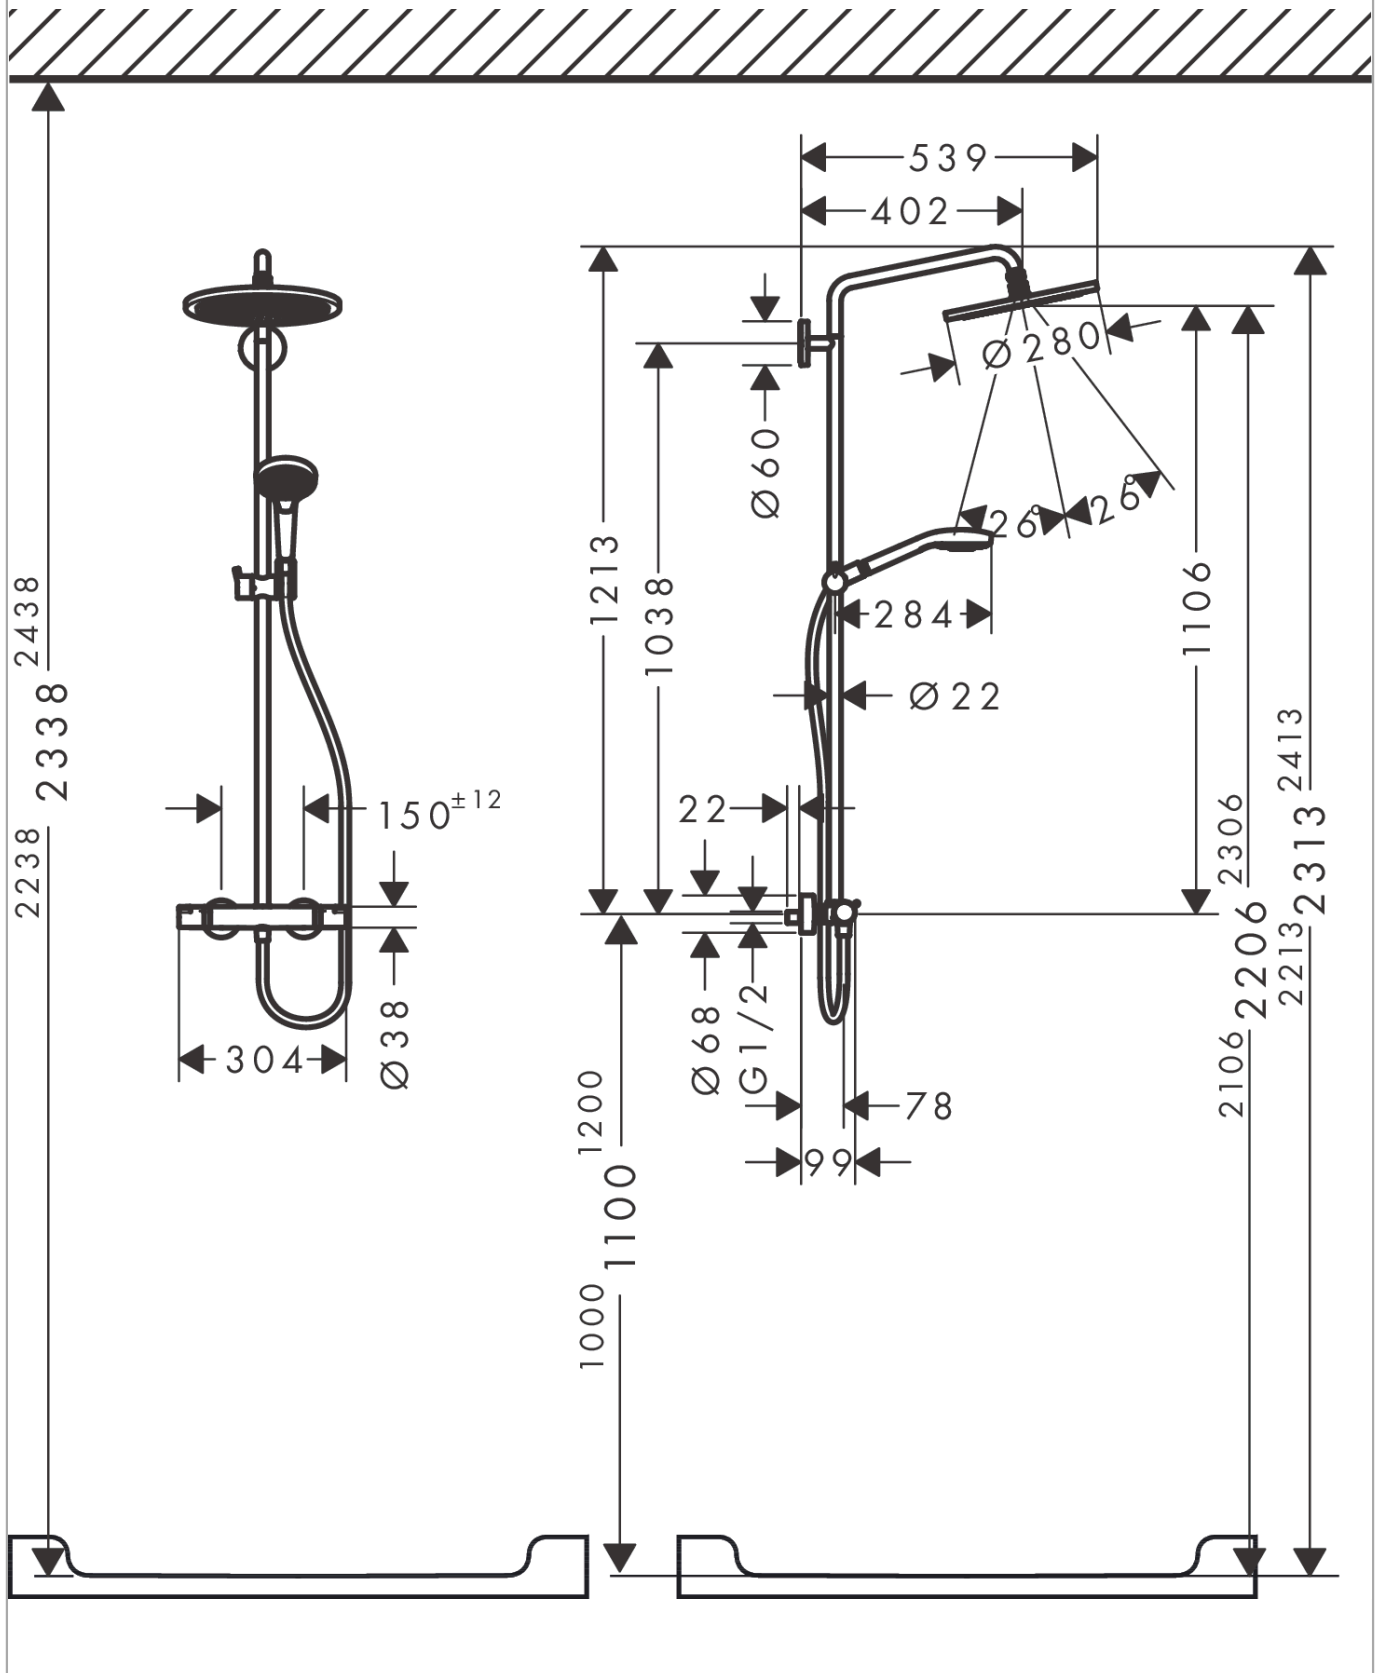

Croma Select S
Showerpipe 280 1jet EcoSmart 9 л/мин с термостатом и ручным душем Raindance Select S
120 3jet

Поверхности : шлиф. черный хром   Артикульный номер: 26891340

Пример монтажа