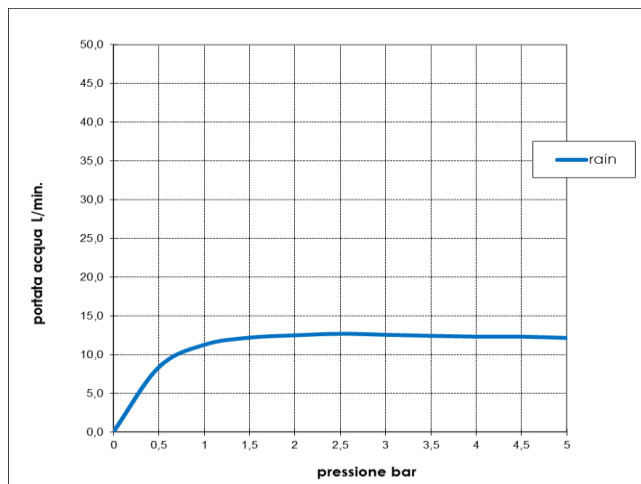

Codice - Code:

H70430I

APICE showerhead Ø280 with 90° shower arm

Descrizione - Description:

Set soffione APICE Ø 280 mm e braccio doccia ad angolo in ottone Ø21x400mm 1/2" MM

APICE showerhead Ø280 mm with 90° brass shower arm Ø21x400mm 1/2" MM

Brauseset bestehend aus APICE Kopfbrause Ø280 mm und Eckwandarm aus Messing Ø21x400mm 1/2" aG x 1/2" aG

Tecnologia - Technology:

Ensemble douche composé par pomme douche APICE Ø280 mm et bras douche à angle en laiton Ø21x400mm connexions 1/2"M x 1/2"M

Kit rociador APICE Ø280 mm y brazo ducha con ángulo 90° en latón Ø21x400mm 1/2" MM

Комплект: верхний душ APICE Ø280 мм и угловой кронштейн из латуни Ø21x400мм 1/2" MM

Immagine Prodotto - Product Image

Disegni - Drawings

Grafico di portata - Flow rate diagram

	rain
0	0,0
0,5	8,4
1	11,3
1,5	12,2
2	12,5
2,5	12,7
3	12,6
3,5	12,4
4	12,3
4,5	12,3
5	12,2
pressione bar	portata L/min

Caratteristiche idrauliche - Hydraulic features