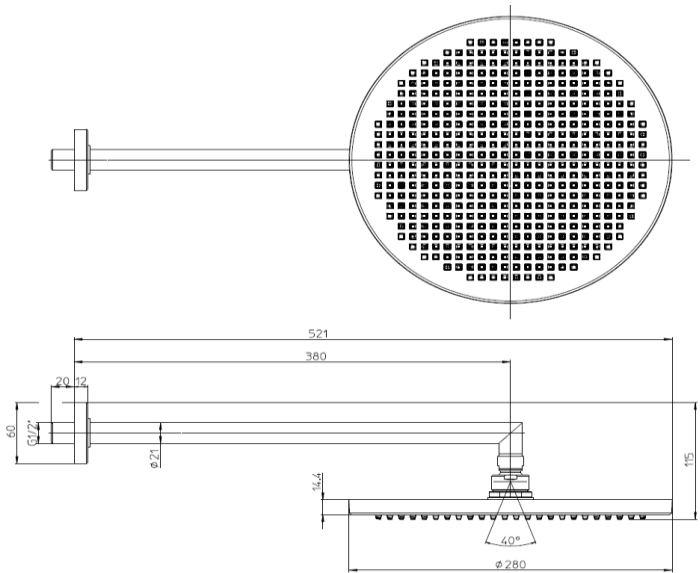

Codice - Code:

H70430I

APICE showerhead Ø280 with 90° shower arm

Descrizione - Description:

Set soffione APICE Ø 280 mm e braccio doccia ad angolo in ottone Ø21x400mm 1/2" MM

APICE showerhead Ø280 mm with 90° brass shower arm Ø21x400mm 1/2" MM

Brauseset bestehend aus APICE Kopfbrause Ø280 mm und Eckwandarm aus Messing Ø21x400mm 1/2" aG x 1/2" aG

Tecnologia - Technology:

Ensemble douche composé par pomme douche APICE Ø280 mm et bras douche à angle en laiton Ø21x400mm connexions 1/2"M x 1/2"M

Kit rociador APICE Ø280 mm y brazo ducha con ángulo 90° en latón Ø21x400mm 1/2" MM

Комплект: верхний душ APICE Ø280 мм и угловой кронштейн из латуни Ø21x400мм 1/2" MM

Immagine Prodotto - Product Image

Disegni - Drawings

Grafico di portata - Flow rate diagram

	rain
0	0,0
0,5	8,4
1	11,3
1,5	12,2
2	12,5
2,5	12,7
3	12,6
3,5	12,4
4	12,3
4,5	12,3
5	12,2
pressione bar	portata L/min

Caratteristiche idrauliche - Hydraulic features