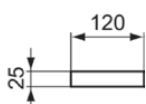

CONCA

T4500GN

CONCA | Полотенцесушитель 600x120x25 mm в покрытии серебряный шторм | Технология PVD

Фото и схема

Общая информация

Тип изделия:	Аксессуары для ванной комнаты
Подтип изделия:	Полотенцесушитель
Бренд:	Ideal Standard
Коллекция:	CONCA
Дизайнер:	Palomba Serafini Associati
Цвета:	GN - Серебряный Шторм
Эффект обработки поверхности:	Шелковисто-матовые
Высота (мм):	25
Ширина (мм):	600
Длина / Проекция (мм):	120
Способ крепления:	Крепежные болты
Вес нетто (кг):	0.85
EAN-код:	8014140479116