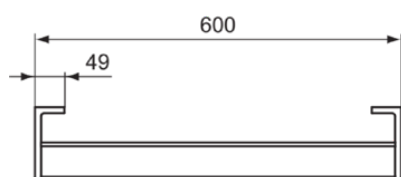

CONCA

T4500GN

CONCA | Полотенцесушитель 600x120x25 mm в покрытии серебряный шторм | Технология PVD

Фото и схема

Общая информация

Тип изделия:	Аксессуары для ванной комнаты
Подтип изделия:	Полотенцесушитель
Бренд:	Ideal Standard
Коллекция:	CONCA
Дизайнер:	Palomba Serafini Associati
Цвета:	GN - Серебряный Шторм
Эффект обработки поверхности:	Шелковисто-матовые
Высота (мм):	25
Ширина (мм):	600
Длина / Проекция (мм):	120
Способ крепления:	Крепежные болты
Вес нетто (кг):	0.85
EAN-код:	8014140479116

Преимущества

Технология PVD

Загрузки

- [Declaration of Conformity](#)
- [Installation Guide](#)

Спецификации с продукцией

Количество точек крепления:	4
Количество перекладин для полотенец:	2
Код цвета:	GN
Описание цвета:	серебряный шторм
Скрытое крепление:	Да
Материал:	Металл
Материал кронштейна:	Металл
PVD технология:	Да
Отделка поверхности:	PVD
Эффект обработки поверхности:	Шелковисто-матовые
Поворотный:	Нет
С отражателем (ми):	Нет
С крючком:	Нет
Способ крепления:	Крепежные болты
Способ монтажа:	Настенные