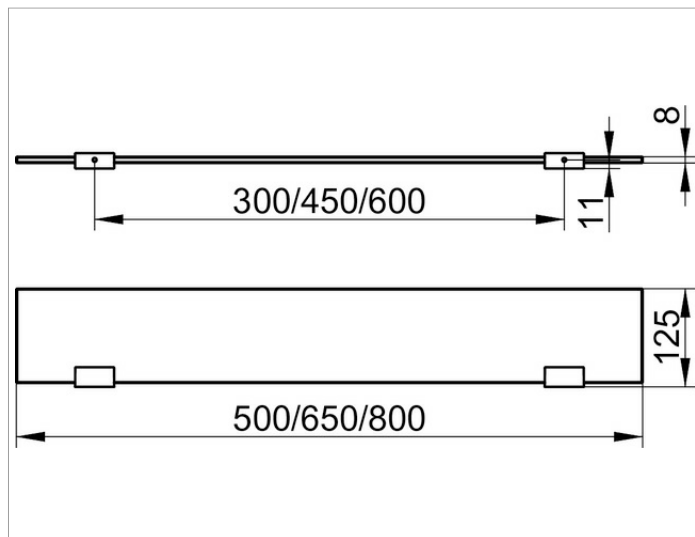

Collection Moll

12710015600 Стеклаяная полочка

ИЗДЕЛИЕ

ЧЕРТЕЖ

ОПИСАНИЕ ИЗДЕЛИЯ

в комплекте с полочкой из кристаллина
безопасное стекло ESG, без зеленомо канта

поверхность

хром

Габариты

650 x 120 x 8 mm