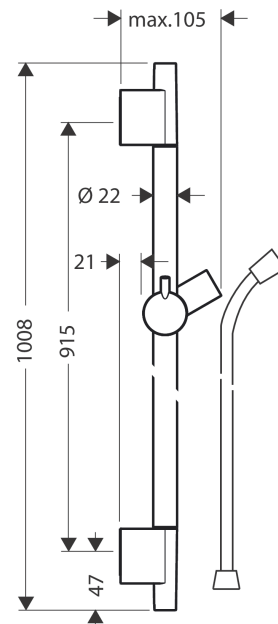

**Unica****Душевая штанга S Puro 90 см со шлангом**Поверхности : **шлиф. черный хром** Артикульный номер: **28631340****Описание****Характеристики**

- состоит из: душевая штанга, держатель для душа, ползунок
- полностью хромированный держатель душа из металла
- держатель с функцией фиксации
- держатель с плавной регулировкой
- регулировка угла наклона в соответствии с растром

**Продукт****Чертеж**

Unica

Душевая штанга S Puro 90 см со шлангом

Поверхности : шлиф. черный хром    Артикульный номер: 28631340

## Пример монтажа