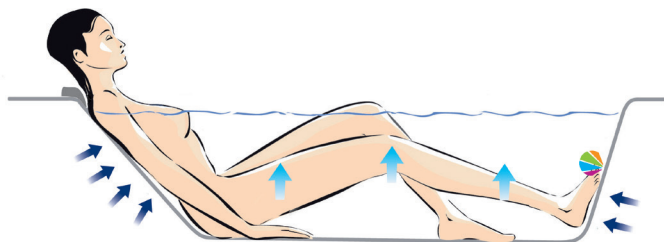

E5BB2230

Коллекция: ODEON UP

Отделка*:

00 - Белый

Общие характеристики:

Технические характеристики

- **РАЗМЕРЫ (CM):** 160 x 75 см
- **ТИПЫ МАССАЖА:** 2 бодрящие массажные программы на Ваш выбор: Silence и Tonic
- **ТИП ГИДРОМАССАЖНОЙ ВАННЫ:** Прямоугольные ванны
- Подголовник с функцией "водопада" для расслабления мышц шеи: (добавьте "- M" к коду модели "-00")
- **МАТЕРИАЛ:** Акрил
- **ФОРСУНКИ:** 6 боковых поворотных форсунок, 4 спинные мини-форсунки, 2 мини-форсунки для массажа стоп: скрытая установка для сдержанного, эстетичного внешнего вида.
- 1 светодиодная лампочка с высоким уровнем яркости

Продукты для комплектации

- E6D015: Ультратонкий слив
- E70174: Автоматический слив-перелив (1м)

Общая информация

Спецификация продукта: Система Plus, прямоугольная гидромассажная ванна. E5BB2230. Коллекция: ODEON UP. РАЗМЕРЫ (CM): 160 x 75 см. МАТЕРИАЛ: Акрил. ТИПЫ МАССАЖА: 2 бодрящие массажные программы на Ваш выбор: Silence и Tonic. ФОРСУНКИ: 6 боковых поворотных форсунок, 4 спинные мини-форсунки, 2 мини-форсунки для массажа стоп: скрытая установка для сдержанного, эстетичного внешнего вида. ТИП ГИДРОМАССАЖНОЙ ВАННЫ: Прямоугольные ванны. 1 светодиодная лампочка с высоким уровнем яркости. Подголовник с функцией "водопада" для расслабления мышц шеи: (добавьте "- M" к коду модели "-00").