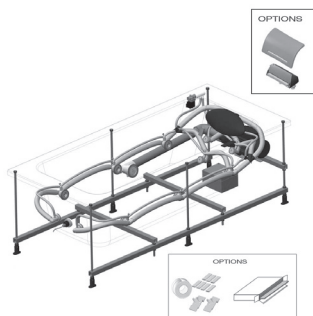

E5BB2230

Коллекция: ODEON UP

Отделка*:

00 - Белый

Общие характеристики:

Технические характеристики

- **РАЗМЕРЫ (CM):** 160 x 75 см
- **ТИПЫ МАССАЖА:** 2 бодрящие массажные программы на Ваш выбор: Silence и Tonic
- **ТИП ГИДРОМАССАЖНОЙ ВАННЫ:** Прямоугольные ванны
- Подголовник с функцией "водопада" для расслабления мышц шеи: (добавьте "- M" к коду модели "-00")
- **МАТЕРИАЛ:** Акрил
- **ФОРСУНКИ:** 6 боковых поворотных форсунок, 4 спинные мини-форсунки, 2 мини-форсунки для массажа стоп: скрытая установка для сдержанного, эстетичного внешнего вида.
- 1 светодиодная лампочка с высоким уровнем яркости

Продукты для комплектации

- E6D015: Ультратонкий слив
- E70174: Автоматический слив-перелив (1м)

Общая информация

Спецификация продукта: Система Plus, прямоугольная гидромассажная ванна. E5BB2230. Коллекция: ODEON UP. РАЗМЕРЫ (CM): 160 x 75 см. МАТЕРИАЛ: Акрил. ТИПЫ МАССАЖА: 2 бодрящие массажные программы на Ваш выбор: Silence и Tonic. ФОРСУНКИ: 6 боковых поворотных форсунок, 4 спинные мини-форсунки, 2 мини-форсунки для массажа стоп: скрытая установка для сдержанного, эстетичного внешнего вида. ТИП ГИДРОМАССАЖНОЙ ВАННЫ: Прямоугольные ванны. 1 светодиодная лампочка с высоким уровнем яркости. Подголовник с функцией "водопада" для расслабления мышц шеи: (добавьте "- M" к коду модели "-00").