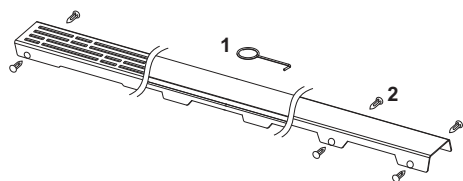

Декоративная решетка TECEdrainline "lines", нержавеющая сталь, глянец или сатин, для душевого канала, прямая

номенклатурный номер : 600721

Номинальная
длина: 700 мм
Поверхность: сатин
К 1: 1 шт.

описание:

Декоративная панель для душевого канала TECEdrainline (прямого) из нержавеющей стали (глянец/сатин) для установки в корпус канала, несущая способность в соответствии с классом нагрузки КЗ — испытательная нагрузка 300 кг.

данные о продажах:

наименование товара: Декоративная решетка TECEdrainline "lines" 700 мм нержавеющая сталь, сатин, прямая
Группа товаров: 600
Группа продукции: 3006000050

Чертежи:

Запасные части:

- | | | |
|---|--------|------------------------------|
| 1 | 668014 | Крючок для извлечения основы |
| 2 | 668016 | Уплотняющие вставки (10 шт.) |