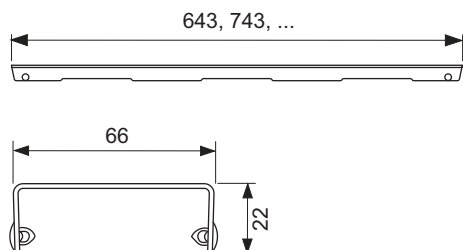

Декоративная решетка TECEdrainline "lines", нержавеющая сталь, глянец или сатин, для душевого канала, прямая

номенклатурный номер : 600721

Номинальная
длина: 700 мм
Поверхность: сатин
К 1: 1 шт.

описание:

Декоративная панель для душевого канала TECEdrainline (прямого) из нержавеющей стали (глянец/сатин) для установки в корпус канала, несущая способность в соответствии с классом нагрузки КЗ — испытательная нагрузка 300 кг.

данные о продажах:

наименование товара: Декоративная решетка TECEdrainline "lines" 700 мм нержавеющая сталь, сатин, прямая
Группа товаров: 600
Группа продукции: 3006000050

Чертежи:

Запасные части:

- | | | |
|---|--------|------------------------------|
| 1 | 668014 | Крючок для извлечения основы |
| 2 | 668016 | Уплотняющие вставки (10 шт.) |