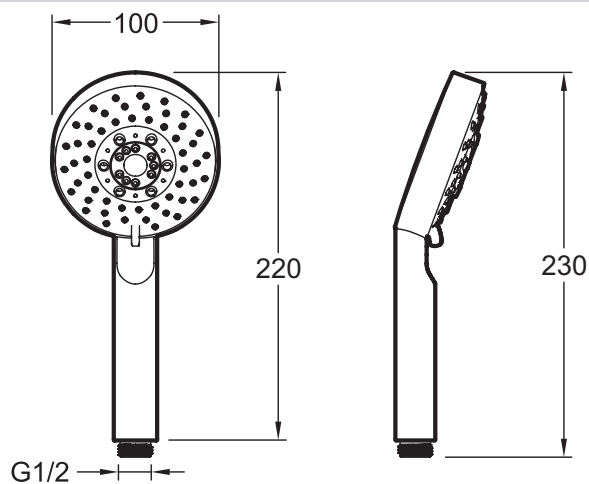

E21756

Коллекция: BRIVE

Отделки*:

CP - Хром

Общие характеристики:

Технические характеристики

- РАЗМЕРЫ (CM): 10 x 10 см
- АКСЕССУАРЫ: 0
- ОДНОРЫЧАЖНЫЙ СМЕСИТЕЛЬ: 0
- ФОРМА ВЕРХНЕГО ДУША: 0
- ТИП ШЛАНГА: 0
- МАТЕРИАЛ: N/A
- НАЛИЧИЕ СМЕСИТЕЛЯ: 0
- КЛАССИФИКАЦИЯ: 0
- ПЕРЕКЛЮЧАТЕЛЬ: 0

Технический чертёж

Спецификация продукта: Ручной душ. E21756. Коллекция: BRIVE. РАЗМЕРЫ (CM): 10 x 10 см. МАТЕРИАЛ: N/A. АКСЕССУАРЫ: 0. НАЛИЧИЕ СМЕСИТЕЛЯ: 0. ОДНОРЫЧАЖНЫЙ СМЕСИТЕЛЬ: 0. КЛАССИФИКАЦИЯ: 0. ФОРМА ВЕРХНЕГО ДУША: 0. ПЕРЕКЛЮЧАТЕЛЬ: 0. ТИП ШЛАНГА: 0.