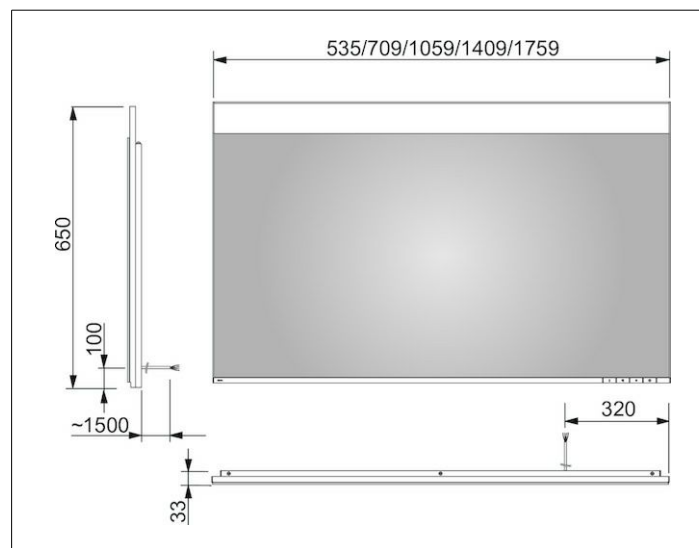

Edition 400

11596173003 Зеркало с подсветкой

ИЗДЕЛИЕ**ЧЕРТЕЖ****ОПИСАНИЕ ИЗДЕЛИЯ**

бесступенчатая настройка тона подсветки от 2700 Кельвин (теплая белая) до 6500 Кельвин (дневной свет),
обрамление из алюминия

ГАБАРИТЫ

1760 x 650 x 33 mm