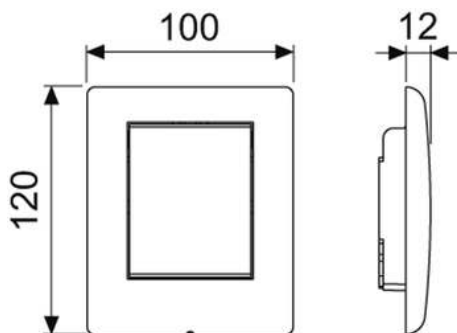

Панель смыва TECErplanus с картриджем для писсуара

номенклатурный номер : 9242310

Цвет: Нержавеющая сталь, сатин

Выставочные образцы: Да

К 1: 1 шт.

К 2: 15 шт.

описание:

Полный комплект для сборки корпуса сливного клапана TECE U 1;

Категории сливного клапана 1.5 и 4 (DIN EN 12541);

Регулируемый объем смыва 1, 2 или 4 литра;

Минимальное рабочее давление в системе — 0,5 бар.

Комплект поставки:

- Картридж сливного клапана
- Привинчиваемая панель смыва из нержавеющей стали
- Толкатель и крепежные элементы

Размеры (ш x в x г): 100 x 120 x 12 мм

данные о продажах:

наименование товара: Панель смыва TECErplanus с картриджем для писсуара, нержавеющая сталь, сатин

Группа товаров: 904

Группа продукции: 2009040020

Чертежи: