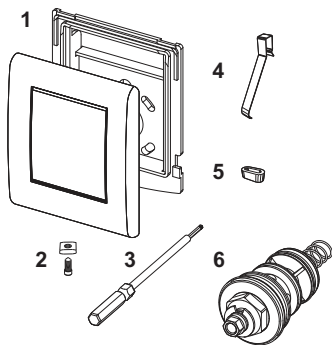

Размеры (ш x в x г): 100 x 120 x 12 мм

данные о продажах:

наименование товара: Панель смыва TECErplanus с картриджем для писсуара, нержавеющая сталь, сатин

Группа товаров: 904

Группа продукции: 2009040020

Чертежи:

Запасные части:

- | | | |
|---|---------|--|
| 1 | 9820083 | Лицевая панель TECEplanus Urinal, нержавеющая сталь, сатин |
| 2 | 9820097 | Крепежный винт панели смыва писсуара |
| 3 | 9820091 | Торцевой ключ, 2 мм |
| 4 | 9820020 | Пружины клавиш (2 шт.) |
| 5 | 9820024 | Резиновые амортизаторы (2 шт.) |
| 6 | 9820031 | Картридж клапана смыва U 1 |