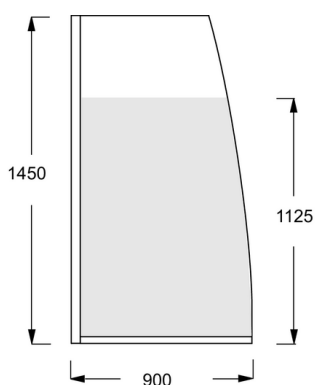

E4933

Коллекция : SERENITY

Отделки*:

BA - Серый
Блестящий

BL - Матовый
Черный

Общие характеристики :

Преимущества для конечного пользователя

- Уединенность: Экран на ванну/матовое стекло
- Облегченный доступ: панель открывается внутрь/наружу
- Простой уход: Безопасное стекло 6 мм
- Лучшая защита: Двойное дно с уплотнением

Преимущества при монтаже

- НАСТЕННАЯ РЕГУЛИРОВКА: увеличивающий профиль до 18 мм для неровных стен
- Облегченная установка: Предварительно смонтированный экран на ванну и прокладка в комплекте
- Двусторонняя: Может использоваться с обеих сторон (справа/слева)

Технические характеристики

- РАЗМЕРЫ (CM): 2.90x90x145 см
- МАТЕРИАЛ: Стекло
- Совместимость: Спрямоугольными ваннами
- ВЕС: 20 кг
- АКСЕССУАРЫ: Душевой экран

Общая информация

: Реверсивный экран на ванну. E4933. Коллекция : SERENITY. РАЗМЕРЫ (CM): 2.90x90x145 см. ВЕС: 20 кг. МАТЕРИАЛ: Стекло. АКСЕССУАРЫ: Душевой экран. Совместимость: Спрямоугольными ваннами.