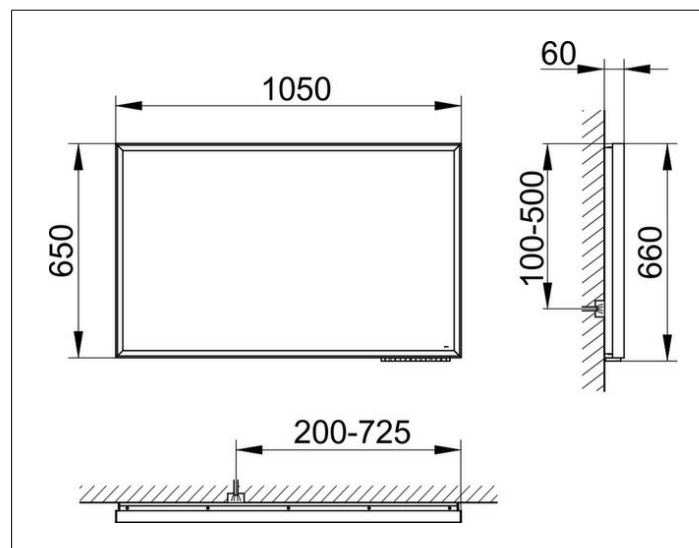

Royal Lumos

14598174003 Зеркало с подсветкой

ИЗДЕЛИЕ**ЧЕРТЕЖ****ОПИСАНИЕ ИЗДЕЛИЯ**

с подогревом зеркала,
бесступенчатая настройка тона подсветки от 2700
Кельвин (теплая белая) до 6500 Кельвин (дневной свет),
обрамление из алюминия, серебристый анодированный

включаются/выключаются

бесступенчатый реостат/диммер

EEK: C ,

ПОВЕРХНОСТЬ

62 Watt + 65 Watt

ГАБАРИТЫ

1050 x 650 x 60 mm