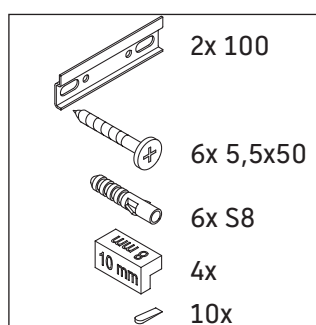

XViu

XV 4334

Инструкция по монтажу

Vero Air # 235060

Указания по применению

Серия мебели для ванной комнаты соответствует действующим нормам и директивам на момент поставки и сконструирована для использования в ванных комнатах. Непосредственное орошение водой, например, во время мытья под душем следует избегать.