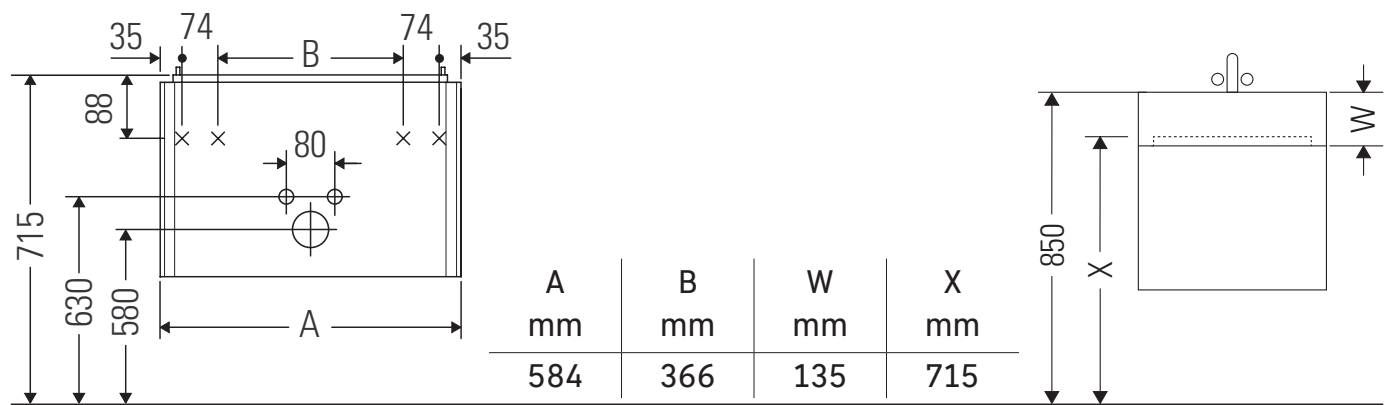

XViu

XV 4334

Инструкция по монтажу

Vero Air # 235060

Указания по применению

Серия мебели для ванной комнаты соответствует действующим нормам и директивам на момент поставки и сконструирована для использования в ванных комнатах. Непосредственное орошение водой, например, во время мытья под душем следует избегать.