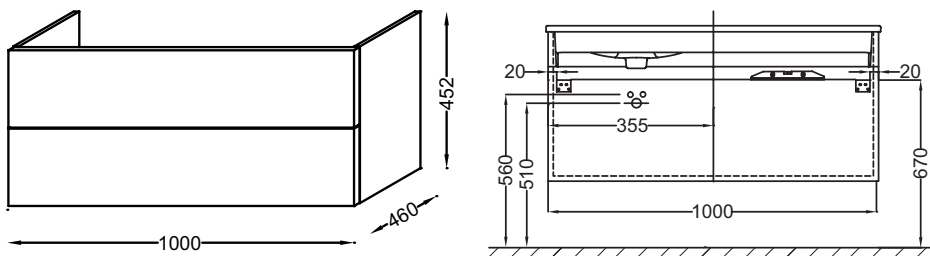

Технические характеристики

- **РАЗМЕРЫ (СМ):** 100 x 46 x 45,20 см
- **МАТЕРИАЛ:** Лак или меламин
- **МЕСТО ДЛЯ ХРАНЕНИЯ:** 2 выдвижных ящика с механизмом «плавное закрывание»
- **МОДЕЛЬ:** Правосторонняя
- **УСТАНОВКА РАКОВИНЫ-СТОЛЕШНИЦЫ:** Раковина справа
- **ФИКСАЦИЯ:** Установщику понадобится набор крепежей для монтажа на стену
- **ВЕС:** 27 кг
- **НОРМЫ И ПРАВИЛА:** NF
- **РЕШЕНИЕ ХРАНЕНИЯ:** Выдвижные ящики
- **ПРОДУКТ В КОМПЛЕКТЕ:** (смеситель и раковина заказываются отдельно)
- **РУЧКИ:** Угловая ручка

Связанные продукты

- ЕВ322: Комплект ножек 38 см

Технический чертеж

Спецификация продукта: Мебель для раковины-столешницы 100 см, под правостороннюю раковину. ЕВ2076-Р3. Коллекция: VOX. РАЗМЕРЫ (СМ): 100 x 46 x 45,20 см. ВЕС: 27 кг. МАТЕРИАЛ: Лак или меламин. НОРМЫ И ПРАВИЛА: NF. МЕСТО ДЛЯ ХРАНЕНИЯ: 2 выдвижных ящика с механизмом «плавное закрывание». РЕШЕНИЕ ХРАНЕНИЯ: Выдвижные ящики. МОДЕЛЬ: Правосторонняя. ПРОДУКТ В КОМПЛЕКТЕ: (смеситель и раковина заказываются отдельно). УСТАНОВКА РАКОВИНЫ-СТОЛЕШНИЦЫ: Раковина справа. РУЧКИ: Угловая ручка. ФИКСАЦИЯ: Установщику понадобится набор крепежей для монтажа на стену.