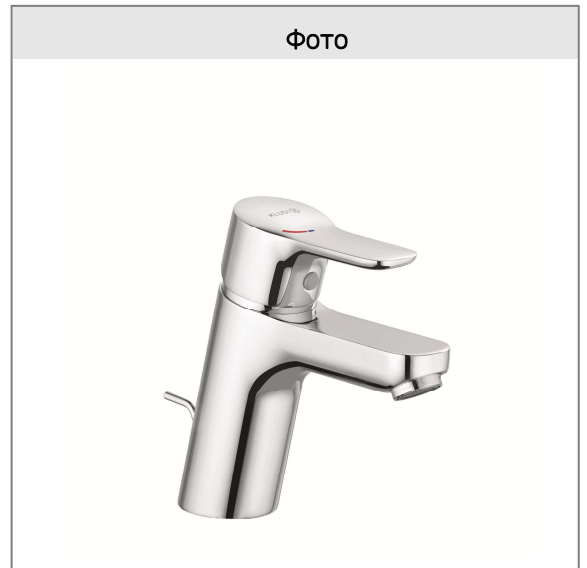

KLUDI PURE&EASY

однорычажный смеситель на умывальник 70 DN 15

№ арт.:

37 289 05 65

Поверхн.:

хром

Описание:

однорычажный смеситель на умывальник 70
литой рычаг
монтаж на одно отверстие
расход воды 7 л/мин при давлении 3 бара
аэратор M 24 x 1
керамический картридж
с ограничителем горячей воды
холодная вода при центральном
положении рычага
донный клапан G 1 ¼
система быстрого монтажа
гибкая подводка G 3/8

Фото