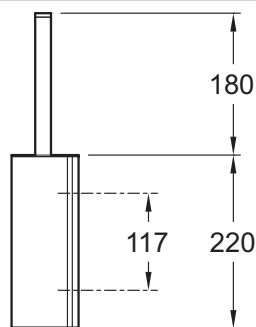

15222D

Коллекция: SINGULIER

Отделки*:

CP - Хром

Преимущества при монтаже

- Настенный монтаж

Технические характеристики

- РАЗМЕРЫ (CM): 0 x 0 x 10 см
- ТИП УСТАНОВКИ: Крепление к стене
- ВЕС: 1,3 кг
- Коллекция Singulier, выполненная в отделке Хром, предлагает широкий ассортимент аксессуаров для ванной комнаты, которые дополнят Ваш интерьер.

Общая информация

Спецификация продукта: Ершик. 15222D. Коллекция: SINGULIER. РАЗМЕРЫ (CM): 0 x 0 x 10 см. ВЕС: 1,3 кг. ТИП УСТАНОВКИ: Крепление к стене. Коллекция Singulier, выполненная в отделке Хром, предлагает широкий ассортимент аксессуаров для ванной комнаты, которые дополнят Ваш интерьер..