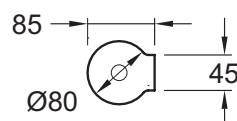

15222D

Коллекция: SINGULIER

Отделки*:

CP - Хром

Преимущества при монтаже

- Настенный монтаж

Технические характеристики

- РАЗМЕРЫ (CM): 0 x 0 x 10 см
- ТИП УСТАНОВКИ: Крепление к стене
- ВЕС: 1,3 кг
- Коллекция Singulier, выполненная в отделке Хром, предлагает широкий ассортимент аксессуаров для ванной комнаты, которые дополнят Ваш интерьер.

Общая информация

Спецификация продукта: Ершик. 15222D. Коллекция: SINGULIER. РАЗМЕРЫ (CM): 0 x 0 x 10 см. ВЕС: 1,3 кг. ТИП УСТАНОВКИ: Крепление к стене. Коллекция Singulier, выполненная в отделке Хром, предлагает широкий ассортимент аксессуаров для ванной комнаты, которые дополнят Ваш интерьер..