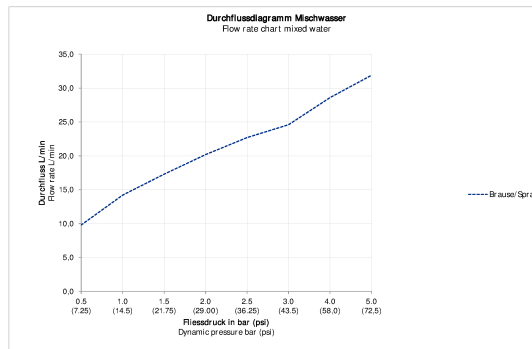

С.1 Однорычажный смеситель для душа для скрытого монтажа # C142100100..

Однорычажный смеситель для душа для скрытого монтажа	Размеры	Вес	Номер заказа
тип соединения: базовый комплект для скрытого монтажа, керамический картридж, 1 выпуск, круглая накладка Ø 170 мм, расход воды 24,6 л/мин (3 бара), включая: видимые детали с функциональным блоком, рекомендуемое рабочее давление 3-5 бар			
Цвета			
10 Хром 46 Black Matt			
Вариант			
поверхность хромированная			C142100100..
Необходимые принадлежности			
Bluebox® 3/4" BLUEBOX® - зарегистрированная торговая марка Ogas Oy, базовый комплект для скрытого монтажа, Глубина встраивания 75 мм - 105 мм, с запорными клапанами			GK0900001
Bluebox® 1/2" BLUEBOX® - зарегистрированная торговая марка Ogas Oy, базовый комплект для скрытого монтажа, Глубина встраивания 75 мм - 105 мм, без запорных клапанов, Размер патрубка DN15			GK0900000

Все чертежи содержат необходимые размеры с соблюдением стандартных допусков. Они указаны в мм и не являются обязательными. Точные размеры, в частности для монтажа по индивидуальному заказу, можно получить только по готовому изделию.