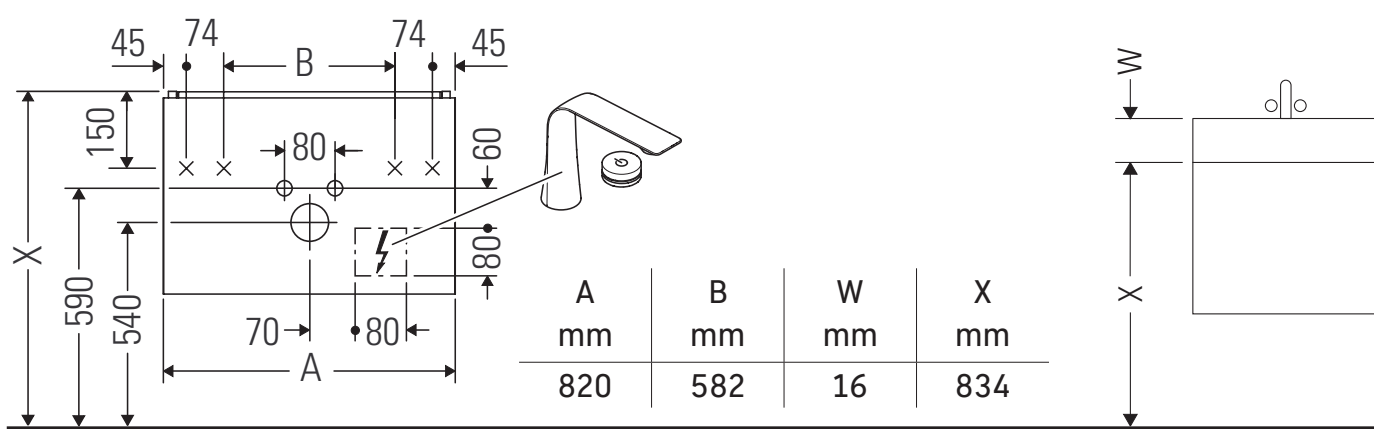

L-Cube

LC 6137

Инструкция по монтажу

Viu # 234483

Указания по применению

Серия мебели для ванной комнаты соответствует действующим нормам и директивам на момент поставки и сконструирована для использования в ванных комнатах. Непосредственное орошение водой, например, во время мытья под душем следует избегать.