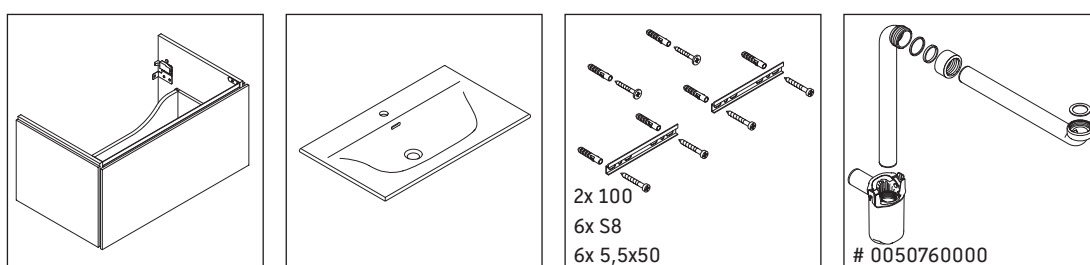

L-Cube

LC 6137

Инструкция по монтажу

Viu # 234483

Указания по применению

Серия мебели для ванной комнаты соответствует действующим нормам и директивам на момент поставки и сконструирована для использования в ванных комнатах. Непосредственное орошение водой, например, во время мытья под душем следует избегать.