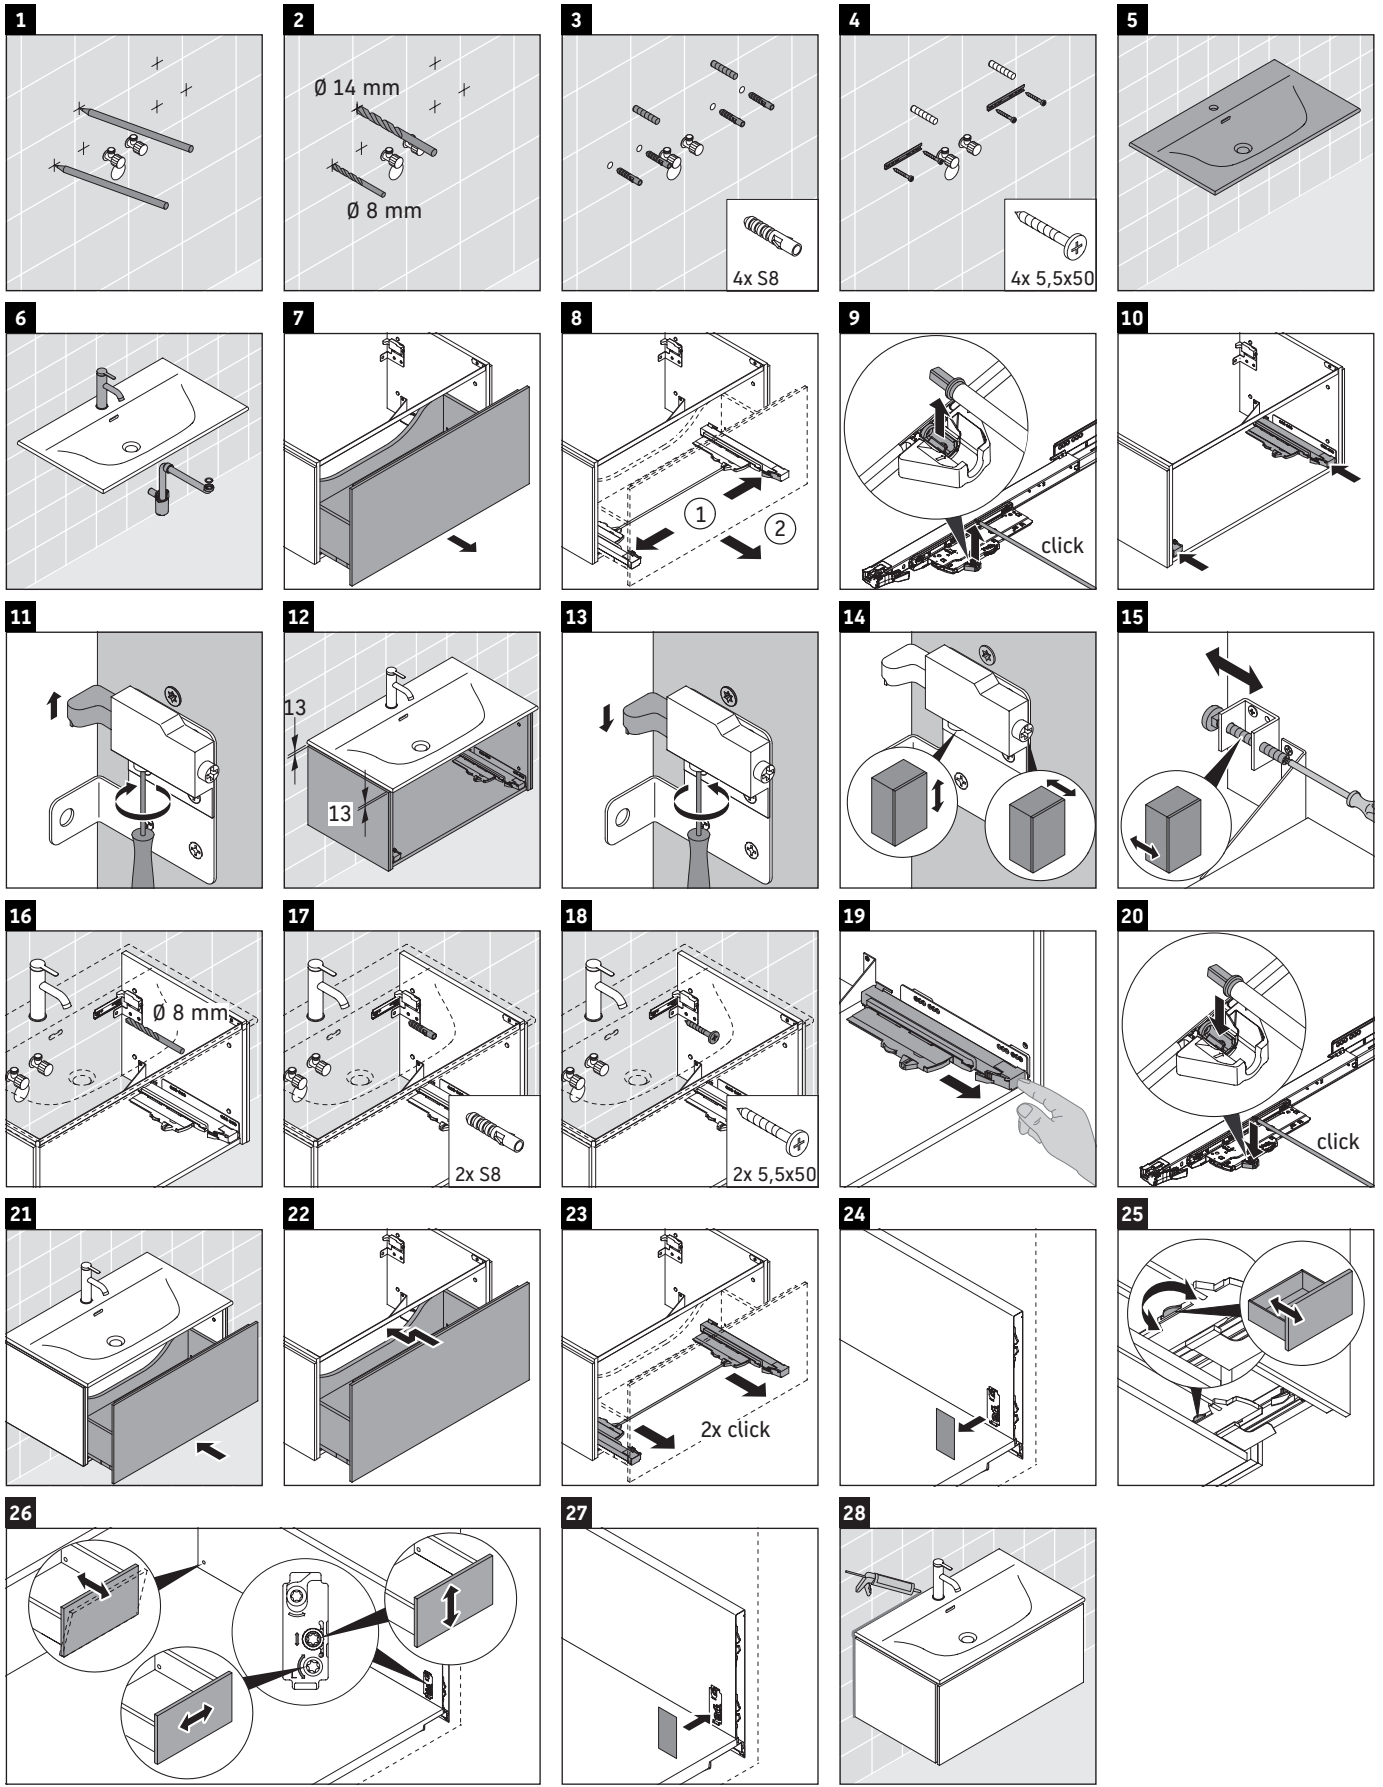

Duravit AG, Werderstr. 36, 78132 Hornberg, Germany, Phone +49 78 33 700, Fax +49 78 33 70 289, info@duravit.de, www.duravit.de