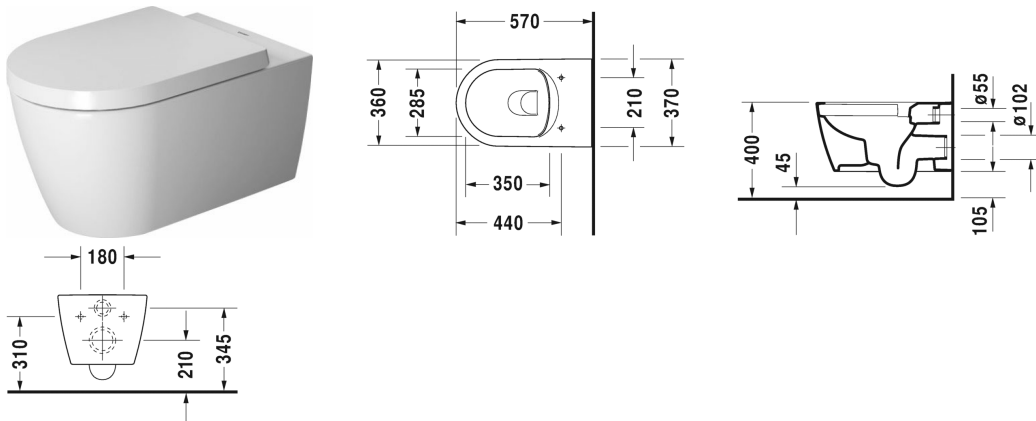

**ME by Starck Унитаз подвесной Duravit Rimless® #**  
 252909..00 / 252909..00 / 252909..00 / 252909..00

| < 370 мм > |

Унитаз подвесной Duravit Rimless®	Размеры	Вес	Номер заказа
без смывного края, с вертикальным смывом, вкл. крепление Durafix			
<b>Цвета</b>			
00 Белый Alpin 20 HygieneGlaze (антибактериальная керамическая глазурь с практически неограниченной эффективностью) 26 White/White Satin Matt 90 White HygieneGlaze/White Satin Matt			
<b>Вариант</b>			
◆ цвет внутри - белый, снаружи - белый, 4,5 л	370 x 570 мм	26,000 кг	252909..00
◆ цвет внутри - белый, снаружи - белый, 4,5 л	370 x 570 мм	26,000 кг	252909..00
◆ цвет внутри - белый, снаружи - белый шелковистоматовый, 4,5 л	370 x 570 мм	26,000 кг	252909..00
◆ цвет внутри - белый, снаружи - белый шелковистоматовый, 4,5 л	370 x 570 мм	26,000 кг	252909..00
<b>Справка</b>			
Крепление Durafix для скрытого монтажа включено в поставку			
Сантехническая керамика со специальным покрытием WonderGliss остается чистой и красивой в течение долгого времени. При заказе WonderGliss добавьте "1" на 11-м месте в артикуле модели.			
<b>Аксессуары для керамики</b>			
Сиденье для унитаза съемный вариант, петли: нерж. сталь, с автоматическим опусканием		2,100 кг	002009
Сиденье для унитаза петли: нерж. сталь, без автоматического опускания		2,100 кг	002001

**ME by Starck Унитаз подвесной Duravit Rimless® #**  
252909..00 / 252909..00 / 252909..00 / 252909..00

|< 370 мм >|

Крепление для подвесного биде и подвесного унитаза	Ø 12 x 180 мм	0,200 кг	006500
<b>Принадлежности</b>			
Звукоизоляция для подвесного унитаза		0,300 кг	005064

*Все чертежи содержат необходимые размеры с соблюдением стандартных допусков. Они указаны в мм и не являются обязательными. Точные размеры, в частности для монтажа по индивидуальному заказу, можно получить только по готовому изделию.*