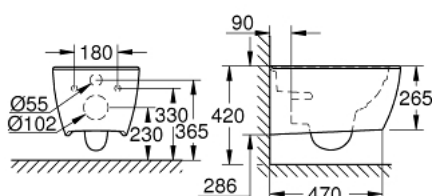

39 571 00H ПОДВЕСНОЙ УНИТАЗ

ОПИСАНИЕ ПРОДУКТА

- для бачка скрытого монтажа
- омыв всей окружности чаши
- безободковый
- горизонтальный выпуск
- объем смыва 3/4.5 л
- с креплением
- санитарная керамика
- полностью скрытые невидимые крепления
- Износостойкое покрытие **PureGuard** и анти-бактериальное глазирование
- для сиденья с крышкой для унитаза 39 576 000 (стандартный) или 39 577 000 (с механизмом плавного закрытия)