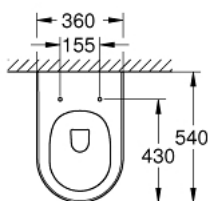

39 571 00H ПОДВЕСНОЙ УНИТАЗ

ОПИСАНИЕ ПРОДУКТА

- для бачка скрытого монтажа
- омыв всей окружности чаши
- безободковый
- горизонтальный выпуск
- объем смыва 3/4.5 л
- с креплением
- санитарная керамика
- полностью скрытые невидимые крепления
- Износостойкое покрытие **PureGuard** и анти-бактериальное глазирование
- для сиденья с крышкой для унитаза 39 576 000 (стандартный) или 39 577 000 (с механизмом плавного закрытия)