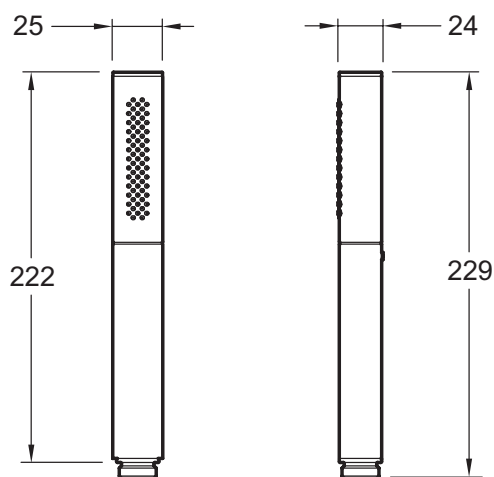

E14788

Коллекция: SHIFT SQUARE

Отделка*:

CP - Хром

Общие характеристики:

Преимущества для конечного пользователя

- 2 распылителя с антиизвестковым покрытием
- Покрытый черным эластомером
- С контролем расхода воды

Технические характеристики

- Размеры (см): 22,90 x 25 см
- Вес: 0,3 кг

Связанные продукты

- E10257: Ручной душ Shift Ellipse, 2 режима

Технический чертеж

Спецификация продукта: Ручной душ Shift Square с двумя режимами. E14788. Коллекция: SHIFT SQUARE. Размеры (см): 22,90 x 25 см. Вес: 0,3 кг.