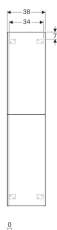

Высокий шкафчик Geberit Acanto с двумя дверями

Образец

Характеристики

- Подвесной
- С двумя дверцами
- Ручка для открывания
- С одним закрываемым внутренним выдвижным блоком
- Сторона расположения петель: слева или справа
- Дверь с демпфирующим механизмом
- С защитой от конденсата
- С четырьмя съемными вставными полками

- Коробки для хранения на внутренних сторонах дверей
- Фронтальная часть из стружечной плиты со стеклом
- Поставляется в собранном состоянии

Технические характеристики

Материал | Влагостойкое трехслойное ДСП

Объем поставки

- 4 переставные полки
- Крепеж

Арт. №	Цвет / поверхность	В	Н	Т
500.619.01.2	Корпус: белый / ультраглянцевый лакированный Дверцы: белый / глянцевое стекло	38 см	173 см	36 см
500.619.JL.2	Корпус: песчаный глянец / матовый песочно-серый Дверцы: песчаный глянец / глянцевое стекло	38 см	173 см	36 см
500.619.JK.2	Корпус: темно-серый / лакированный матовый Дверцы: темно-серый / глянцевое стекло	38 см	173 см	36 см
500.619.16.1	Корпус: черный / лакированный матовый Дверцы: черный / глянцевое стекло	38 см	173 см	36 см