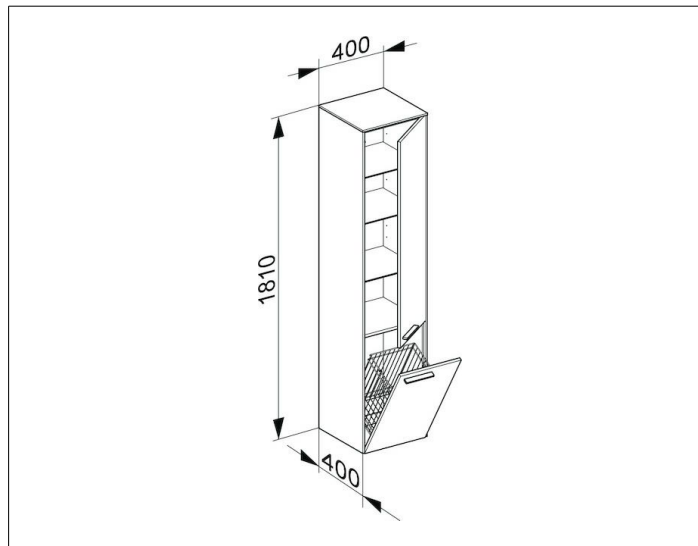

Royal 60

32131XX0002 Высокий шкаф-пенал

ИЗДЕЛИЕ

ЧЕРТЕЖ

ОПИСАНИЕ ИЗДЕЛИЯ

2-х дверный, с амортизатором дверцы

ОБОРУДОВАНИЕ

- 3 стеклянные полочки
- 1 бельевая корзина

ПОВЕРХНОСТЬ

21, 43, 44, 45

ГАБАРИТЫ

400 x 1800 x 400 mm