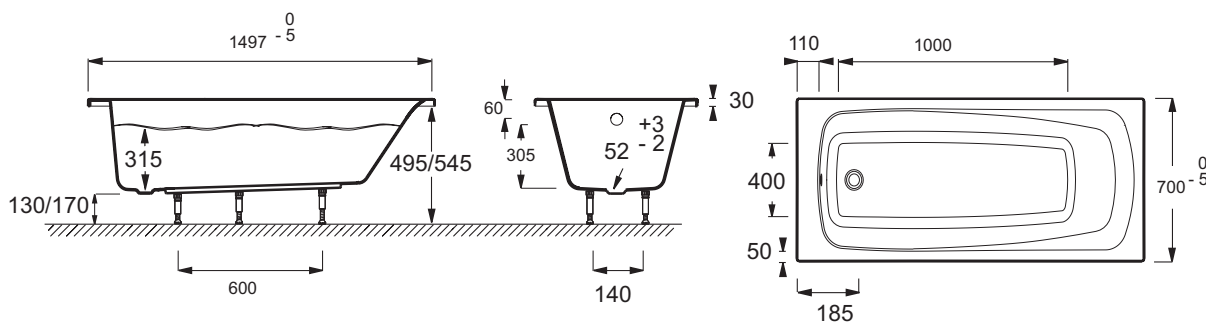

E6810RU

Коллекция: PATIO

Общие характеристики:

Технические характеристики

- РАЗМЕРЫ (СМ): 150 x 70 x 37,50
- МАТЕРИАЛ: Акрил
- ОБЪЕМ: 120/50
- ДИАМЕТР СЛИВА: 5,2 см
- СТУПЕНЬКА: Не в комплекте

- ВЕС: 14 кг
- ТИП УСТАНОВКИ: Встраиваемые
- ФОРМА: Прямоугольные
- НОЖКИ: Не в комплекте
- СЛИВ: Не в комплекте

Продукты для комплектации

- E70174: Автоматический слив-перелив (1м)

Связанные продукты

- E6D042: Экран на ванну, реверсивный
- E6121RU: Фронтальная панель для ванны Patio 150 x 70 см
- IK120RU: Комплект ножек
- SF121RU: Каркас

Общая информация

Спецификация продукта: Ванна 150 x 70 см. E6810RU. Коллекция: PATIO. РАЗМЕРЫ (СМ): 150 x 70 x 37,50 см. ВЕС: 14 кг. МАТЕРИАЛ: Акрил. ТИП УСТАНОВКИ: Встраиваемые. ОБЪЕМ: 120/50. ФОРМА: Прямоугольные. ДИАМЕТР СЛИВА: 5,2 см. НОЖКИ: Не в комплекте. СТУПЕНЬКА: Не в комплекте. СЛИВ: Не в комплекте.