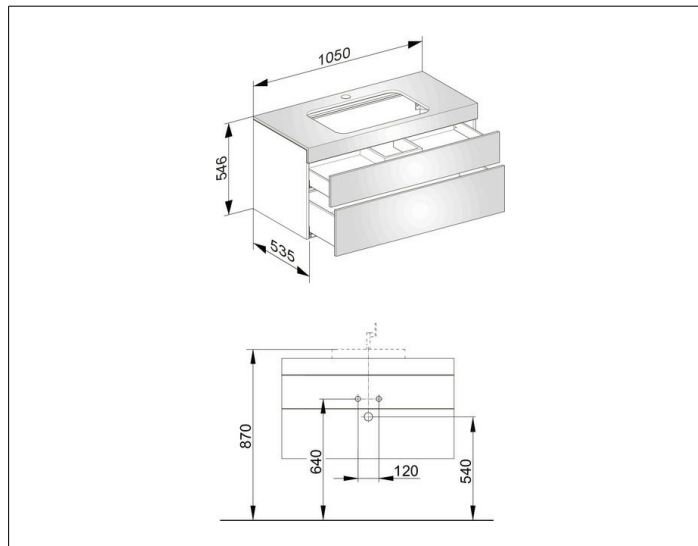

Edition 400**31572ZZ0100** Керамический встраиваемый умывальник**ИЗДЕЛИЕ****ЧЕРТЕЖ****ОПИСАНИЕ ИЗДЕЛИЯ**

с отверстием под смеситель,
подходит к керамическому умывальнику арт. 31570,
2 фронтальных выдвижных ящика с нажимным
открыванием push-to-open и доводчиком, вкл.
пластиковый сифон 1 1/4 x 32

ПОВЕРХНОСТЬ

21, 40, 68, 80, 82, 84, 86, 87

ГАБАРИТЫ

1050 x 546 x 535 mm