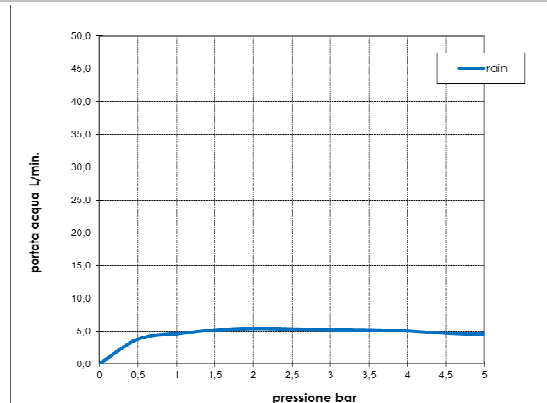

Codice - Code:

E38003
CUBE-BRASS PROGRESSIVE MIX SET

Descrizione - Description:

Miscelatore Progressivo con doccia a pulsante in ottone e flessibile cm 125

Progressive mixer with brass shut-off handspray and hose 125 cm

Mezclador progresivo con mango ducha higiénico latón y flexible cm 125

Смеситель механический, лейка с клапаном подачи из латуни и шланг 125 см

Immagine Prodotto - Product Image

Disegni - Drawings

Grafico di portata - Flow rate diagram

	rain
0	0,0
0,5	3,8
1	4,7
1,5	5,2
2	5,5
2,5	5,4
3	5,3
3,5	5,2
4	5,1
4,5	4,8
5	4,6

pressione **bar** portata **L/min**

Caratteristiche idrauliche - Hydraulic features

	Pressione Pressure	Portata Flow rate	Temperatura Temperature
min	1 bar	--	--
max	5 bar	--	<70°C
consigliata recommended	2-3 bar	--	--