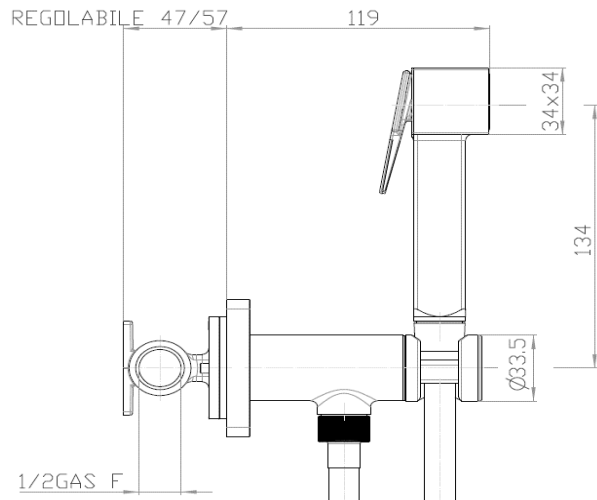

Codice - Code:

E38003
CUBE-BRASS PROGRESSIVE MIX SET

Descrizione - Description:

Miscelatore Progressivo con doccia a pulsante in ottone e flessibile cm 125

Progressive mixer with brass shut-off handspray and hose 125 cm

Mezclador progresivo con mango ducha higiénico latón y flexible cm 125

Смеситель механический, лейка с клапаном подачи из латуни и шланг 125 см

Immagine Prodotto - Product Image

Disegni - Drawings

Grafico di portata - Flow rate diagram

	rain
0	0,0
0,5	3,8
1	4,7
1,5	5,2
2	5,5
2,5	5,4
3	5,3
3,5	5,2
4	5,1
4,5	4,8
5	4,6

pressione **bar** portata **L/min**

Caratteristiche idrauliche - Hydraulic features

	Pressione Pressure	Portata Flow rate	Temperatura Temperature
min	1 bar	--	--
max	5 bar	--	<70°C
consigliata recommended	2-3 bar	--	--

Certificazioni - Certifications

Doccia B00475: Ottone cromato
Miscelatore E38000: Ottone cromato
Flessibile A00158: PVC retinato Nylon
Handshower B00475: Chrome plated brass
Mixer E38000: Chrome plated brass
Hose A00158: Nylon reinforced PVC tube