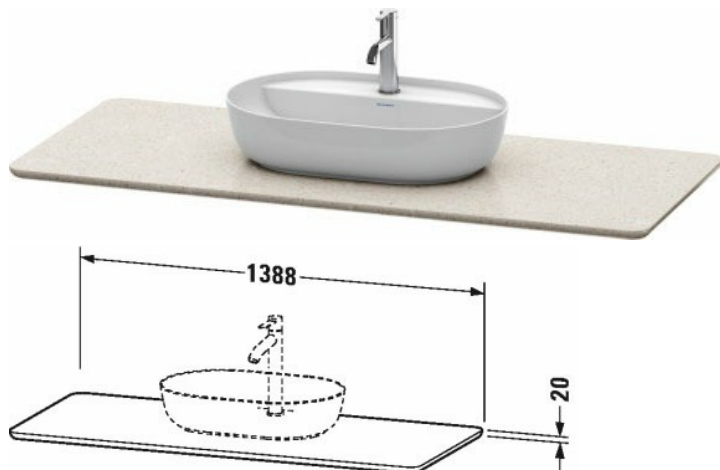

Luv Каменная кварцевая консоль # LU9466

|< 1388 мм >|

Каменная кварцевая консоль	Размеры	Вес	Номер заказа
1 консоль с одним вырезом, для тумбочек с консолью			
Цвета			
M17 Структура белого кварцевого камня M25 Структура песочного кварцевого камня M33 Структура серого кварцевого камня			
Вариант			
	1388 x 595 мм		LU9466
Справка			
подходит для тумбочки LU9561, LU9566, См. монтажную инструкцию к тумбочке			
Соответствующая продукция			
Тумбочка для консоли напольная 1 выдвижное отделение, 1338 x 570 мм	1338 x 570 мм		LU9561
Тумбочка для консоли напольная 1 выдвижной ящик, 1 выдвижное отделение, верхний ящик, вкл. вырез и крышку для сифона, 1338 x 570 мм	1338 x 570 мм		LU9566