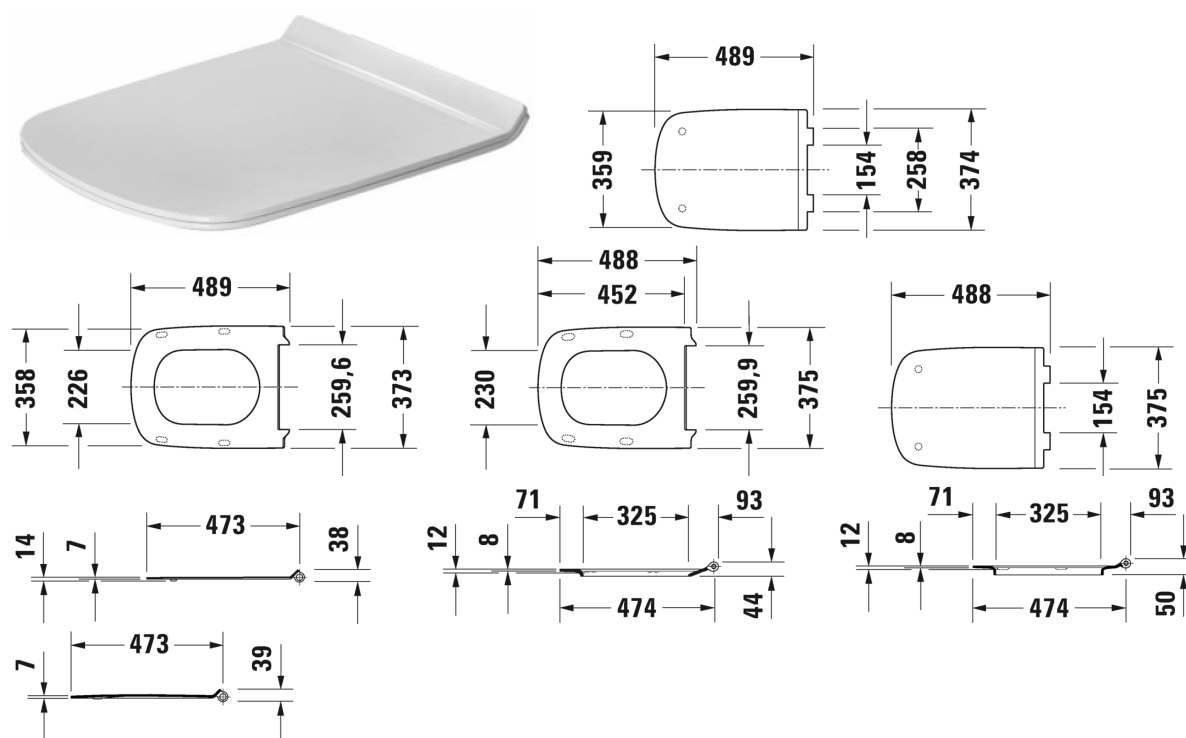

## DuraStyle Сиденье для унитаза # 0060510000

Сиденье для унитаза	Размеры	Вес	Номер заказа
съемный вариант, удлиненное исполнение, петли: нерж. сталь, без автоматического опускания			
<b>Цвета</b>			
00 Белый Alpin			
<b>Вариант</b>			
		3,100 кг	0060510000
<b>Соответствующая продукция</b>			
Унитаз подвесной с вертикальным смывом, вкл. крепление Durafix, 370 x 620 мм	370 x 620 мм		253709
Унитаз комбинированный (не вкл. бачок), с вертикальным смывом, сток для комплекта подключения варио, сток горизонтальный и вертикальный 70 - 190 мм, длина регулируется, а также колено для подключения варио, сток вертикальный 170-220 мм, включая крепление, 370 x 700 мм	370 x 700 мм		215609

## DuraStyle Сиденье для унитаза # 0060510000

---

Унитаз подвесной Duravit Rimless® без смывного края, с вертикальным смывом, вкл. крепление Durafix, 370 x 620 мм	370 x 620 мм	254209
Унитаз подвесной Vital Duravit Rimless® без смывного края, с вертикальным смывом, для инвалидов на колясках, глубина 700 мм, вкл. крепление Durafix, 4,5 л, 370 x 700 мм	370 x 700 мм	255909

*Все чертежи содержат необходимые размеры с соблюдением стандартных допусков. Они указаны в мм и не являются обязательными. Точные размеры, в частности для монтажа по индивидуальному заказу, можно получить только по готовому изделию.*