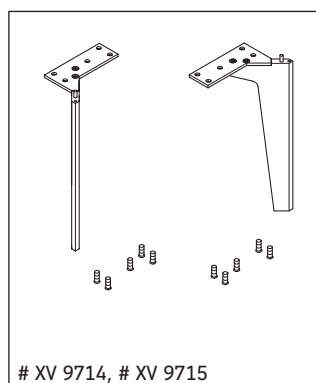

XViu

XV 1360 L/R

Инструкция по монтажу

Указания по применению

Серия мебели для ванной комнаты соответствует действующим нормам и директивам на момент поставки и сконструирована для использования в ванных комнатах. Непосредственное орошение водой, например, во время мытья под душем следует избегать.