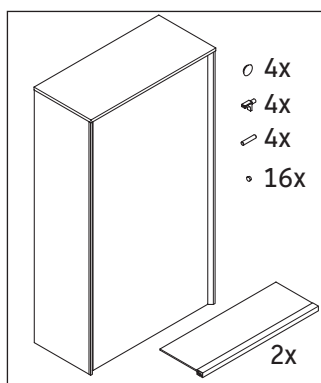

XViu

XV 1360 L/R

Инструкция по монтажу

Указания по применению

Серия мебели для ванной комнаты соответствует действующим нормам и директивам на момент поставки и сконструирована для использования в ванных комнатах. Непосредственное орошение водой, например, во время мытья под душем следует избегать.