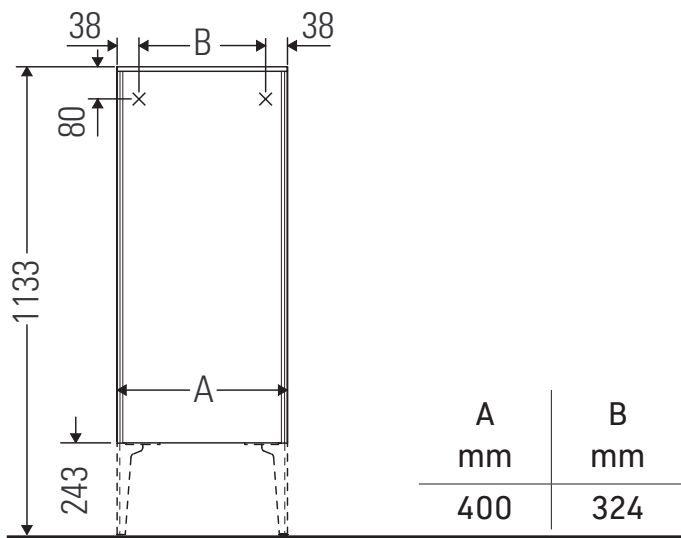

XViu

XV 1360 L/R

Инструкция по монтажу

Указания по применению

Серия мебели для ванной комнаты соответствует действующим нормам и директивам на момент поставки и сконструирована для использования в ванных комнатах. Непосредственное орошение водой, например, во время мытья под душем следует избегать.