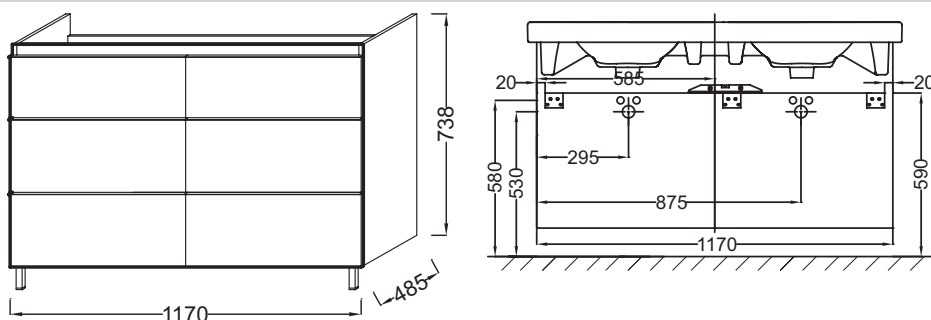

**EB995**

**Коллекция:** ODEON UP

**Отделки\*:**

**Общие характеристики:**

**Преимущества для конечного пользователя**

- ДИЗАЙН: практичная коллекция Odeon Up придется по душе всей семье
- Оптимизированное хранение: 6 ящиков с механизмом "плавное закрывание"
- Комфорт: ящики с механизмом "плавное закрывание"

**Технические характеристики**

- РАЗМЕРЫ (СМ): 117 x 48,50 x 73,80 см
- МЕСТО ДЛЯ ХРАНЕНИЯ: 6 выдвижных ящиков
- ПРОДУКТ В КОМПЛЕКТЕ: (смеситель и раковина заказываются отдельно)
- РЕКОМЕНДОВАННЫЙ СМЕСИТЕЛЬ: Смесители Stance - элегантность и легкость
- Рекомендуемые смесители: Aleo - широкий и стильный ассортимент
- ВЕС: 57 кг
- РЕШЕНИЕ ХРАНЕНИЯ: Выдвижные ящики
- ФИКСАЦИЯ: Установщику понадобится набор крепежей для монтажа на стену
- В комплекте: Ножки В11 см - EB847

**Продукты для комплектации**

- E4730: Двойная подвесная керамическая раковина 120 x 50 см

**Технический чертёж**

Спецификация продукта: Мебель 117 см для раковины-столешницы. EB995. Коллекция: ODEON UP. РАЗМЕРЫ (СМ): 117 x 48,50 x 73,80 см. ВЕС: 57 кг. МЕСТО ДЛЯ ХРАНЕНИЯ: 6 выдвижных ящиков. РЕШЕНИЕ ХРАНЕНИЯ: Выдвижные ящики. ПРОДУКТ В КОМПЛЕКТЕ: (смеситель и раковина заказываются отдельно). ФИКСАЦИЯ: Установщику понадобится набор крепежей для монтажа на стену. РЕКОМЕНДОВАННЫЙ СМЕСИТЕЛЬ: Смесители Stance - элегантность и легкость. В комплекте: Ножки В11 см - EB847. Рекомендуемые смесители: Aleo - широкий и стильный ассортимент.