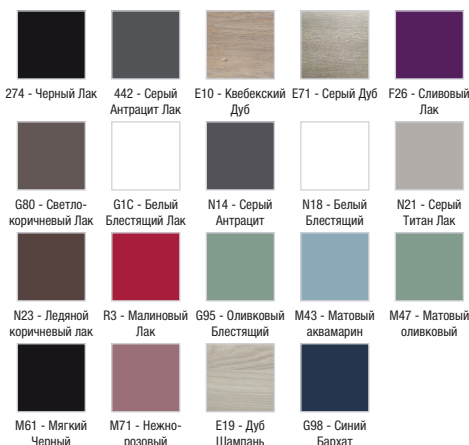

Коллекция: ODEON UP

Отделки*:

Общие характеристики:

Преимущества для конечного пользователя

- ДИЗАЙН: практичная коллекция Odeon Up придется по душе всей семье
- Оптимизированное хранение: 6 ящиков с механизмом "плавное закрывание"
- Комфорт: ящики с механизмом "плавное закрывание"

Технические характеристики

- РАЗМЕРЫ (СМ): 117 x 48,50 x 73,80 см
- МЕСТО ДЛЯ ХРАНЕНИЯ: 6 выдвижных ящиков
- ПРОДУКТ В КОМПЛЕКТЕ: (смеситель и раковина заказываются отдельно)
- РЕКОМЕНДОВАННЫЙ СМЕСИТЕЛЬ: Смесители Stance - элегантность и легкость
- Рекомендуемые смесители: Aleo - широкий и стильный ассортимент
- ВЕС: 57 кг
- РЕШЕНИЕ ХРАНЕНИЯ: Выдвижные ящики
- ФИКСАЦИЯ: Установщику понадобится набор крепежей для монтажа на стену
- В комплекте: Ножки В11 см - EB847

Продукты для комплектации

- E4730: Двойная подвесная керамическая раковина 120 x 50 см