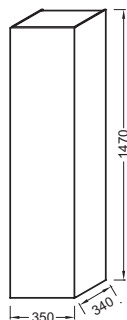

ЕВ998

Коллекция: ОБЩАЯ КАТЕГОРИЯ

Отделки*:

Общие характеристики:

Преимущества для конечного пользователя

- Дизайн: сдержанный и элегантный
- Идеальное покрытие: встроенные металлические ручки
- Оптимизированное хранение: 1 реверсивная дверца с механизмом "плавное закрывание", 3 внутренние полочки
- Комфорт: дверца с механизмом "плавное закрывание"

Технические характеристики

- РАЗМЕРЫ (СМ): 35 x 34 x 147 см
- ВЕС: 27,9 кг
- МЕСТО ДЛЯ ХРАНЕНИЯ: 1 реверсивная дверца с механизмом «плавное закрывание»
- РЕШЕНИЕ ХРАНЕНИЯ: Дверцы
- ДОПОЛНИТЕЛЬНЫЙ МОДУЛЬ: Подвесные колонны
- ВНУТРЕННЯЯ ОТДЕЛКА: Серый или базальт
- РЕКОМЕНДОВАННЫЙ СМЕСИТЕЛЬ: Смесители Stance - элегантность и легкость
- 2 типа покрытия: матовое и лаковое

Технический чертёж

Спецификация продукта: Колонна 35 см. ЕВ998. Коллекция: ОБЩАЯ КАТЕГОРИЯ. РАЗМЕРЫ (СМ): 35 x 34 x 147 см. ВЕС: 27,9 кг. МЕСТО ДЛЯ ХРАНЕНИЯ: 1 реверсивная дверца с механизмом «плавное закрывание». РЕШЕНИЕ ХРАНЕНИЯ: Дверцы. ДОПОЛНИТЕЛЬНЫЙ МОДУЛЬ: Подвесные колонны. ВНУТРЕННЯЯ ОТДЕЛКА: Серый или базальт. РЕКОМЕНДОВАННЫЙ СМЕСИТЕЛЬ: Смесители Stance - элегантность и легкость. 2 типа покрытия: матовое и лаковое.