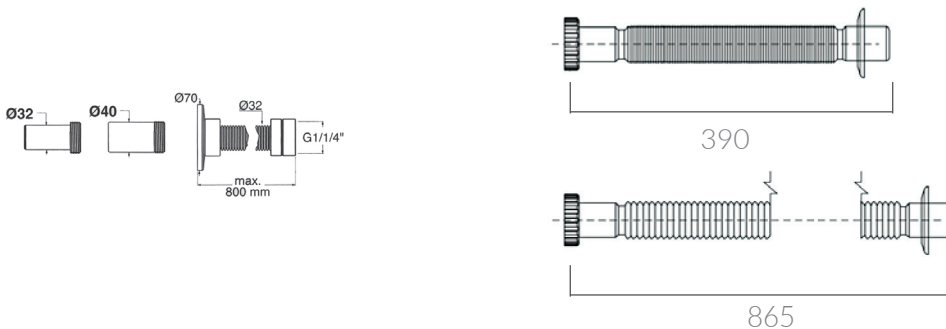

Art. 6059

ATTENZIONE/ ATTENTION

Galassia Srl persegue la filosofia di migliorare i prodotti aggiungendo nuovi materiali, innovazioni progettuali e tecnologie produttive. L'azienda si riserva di cambiare

schede tecniche e caratteristiche di funzionamento degli articoli in ogni momento e senza necessità di preavviso. I pesi possono subire variazioni del 20 %

Galassia Srl is constantly improving its products by adding new materials, new projects and modern production technologies. The company reserves the right to change any technical

specifications/dimension and/or operating characteristics of the products at any time and without giving notice. The ceramic items weight may vary up to 20%.