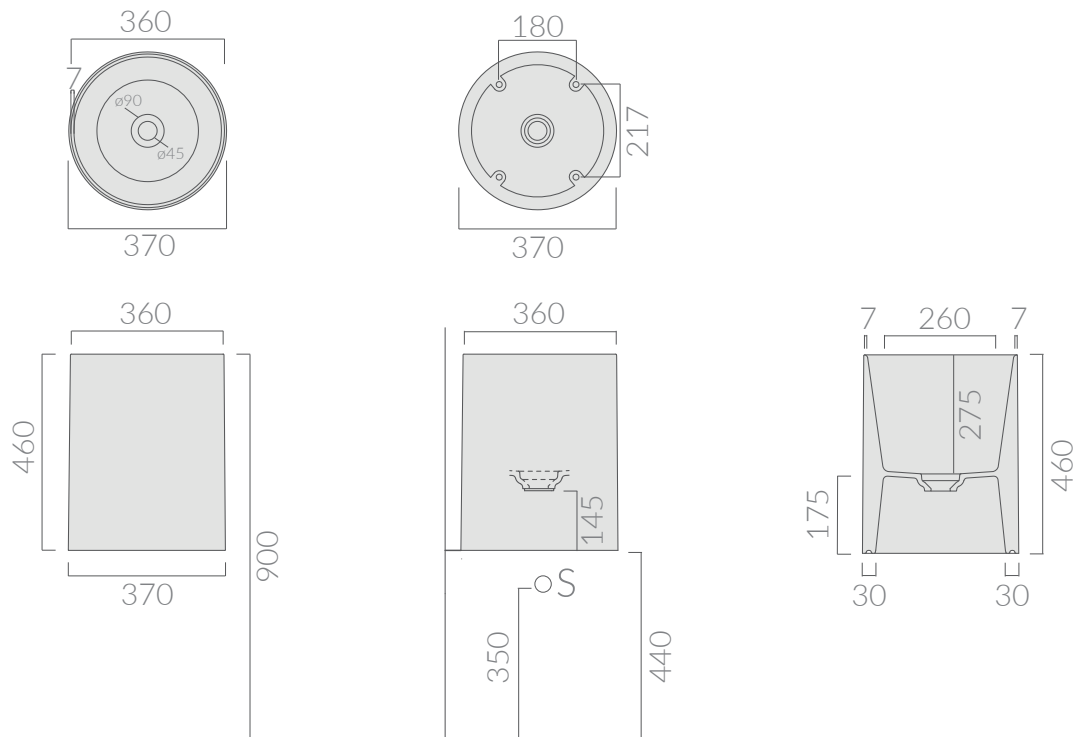

Art. 6059

ATTENZIONE/ ATTENTION

Galassia Srl persegue la filosofia di migliorare i prodotti aggiungendo nuovi materiali, innovazioni progettuali e tecnologie produttive. L'azienda si riserva di cambiare

schede tecniche e caratteristiche di funzionamento degli articoli in ogni momento e senza necessità di preavviso. I pesi possono subire variazioni del 20 %

Galassia Srl is constantly improving its products by adding new materials, new projects and modern production technologies. The company reserves the right to change any technical

specifications/dimension and/or operating characteristics of the products at any time and without giving notice. The ceramic items weight may vary up to 20%.