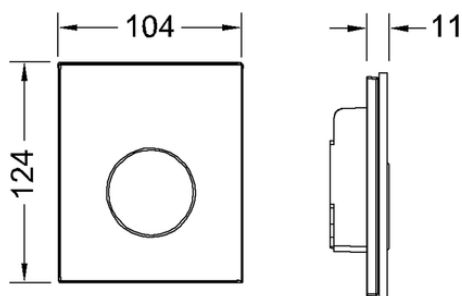

Комплект поставки:

- Картридж сливного клапана
- Плоская стеклянная панель смыва
- Толкатель и крепежные элементы

Подходит для монтажа на уровне стены вместе с
монтажной рамкой писсуара.

Размеры (ш x в x г): 104 x 124 x 11 мм

данные о продажах:

наименование товара: Панель смыва TECEloop с картриджем для писсуара, стекло зеленое, клавиша хром глянцевый

Группа товаров: 904

Группа продукции: 2009040050

Чертежи:

Запасные части:

- | | | |
|---|---------|---|
| 1 | 9820180 | Ручки для демонтажа панели смыва, 2 шт. |
| 2 | 9820031 | Картридж клапана смыва U 1 |