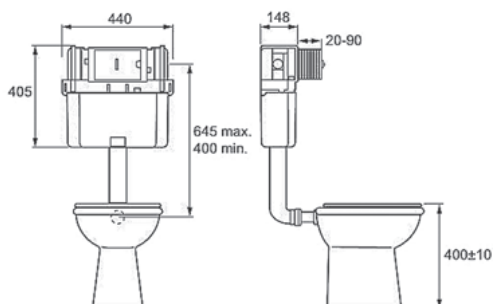

Технические характеристики

- ВЕС : 3 кг
- МАТЕРИАЛ : N/A
- ТИП УСТАНОВКИ : Крепление к стене
- CONSOMMATION D'EAU : Стандарт: 3/6 л

Связанные продукты

- E4316 : Панель для двойного смыва
- E4326 : Панель для двойного смыва.

Общая информация

Спецификация продукта : Бачок для приставных унитазов 3/6 л. E4324. Коллекция : Общая категория. ВЕС : 3 кг. МАТЕРИАЛ : N/A. ТИП УСТАНОВКИ : Крепление к стене. CONSOMMATION D'EAU : Стандарт: 3/6 л.