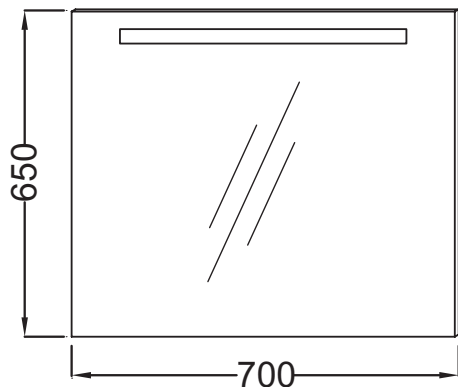

### Технические характеристики

- РАЗМЕРЫ (CM): 70 x 3 x 65 см
- ВЕС: 8 кг
- ВКЛЮЧЕНИЕ: 230В, 7Вт, класс II, IP 44

### Технический чертеж

Спецификация продукта: Зеркало 70 см со светодиодной подсветкой. EB1412. Коллекция: ОБЩАЯ КАТЕГОРИЯ. РАЗМЕРЫ (CM): 70 x 3 x 65 см. ВЕС: 8 кг. ВКЛЮЧЕНИЕ: 230В, 7Вт, класс II, IP 44.