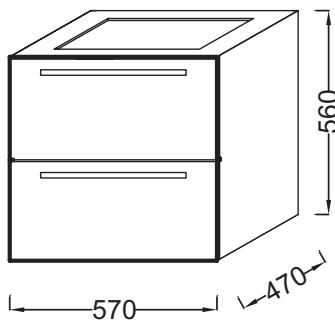

### Технические характеристики

- Размеры (см): 57 x 47 x 56 см
- Материал: Меламин
- Место для хранения: 2 выдвижных ящика с механизмом «плавное закрывание»
- Покрытие: боковые панели с цветной отделкой

### Преимущества при монтаже

- Легкая установка: сборный шкаф

- Вес: 24 кг
- Тип установки: Подвесная
- В качестве опции: Мебель для раковины-столешницы 57 см EB1296, ножки B32 см EB918
- Лаковое покрытие недоступно для этой коллекции

### Связанные продукты

- EB918: Пара ножек 32 см
- EB1296: Основа для мебели 57 см

### Технический чертёж

Спецификация продукта: Мебель 57 см для раковины-столешницы. EB1276. Коллекция: СТРУКТУРА. Размеры (см): 57 x 47 x 56 см. Вес: 24 кг. Материал: Меламин. Тип установки: Подвесная. Место для хранения: 2 выдвижных ящика с механизмом «плавное закрывание». В качестве опции: Мебель для раковины-столешницы 57 см EB1296, ножки B32 см EB918. Покрытие: боковые панели с цветной отделкой. Лаковое покрытие недоступно для этой коллекции.