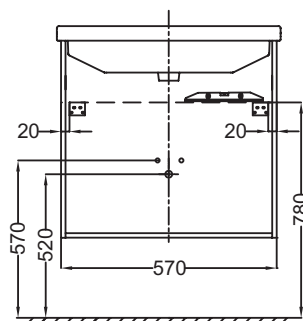

### Технические характеристики

- Размеры (см): 57 x 47 x 56 см
- Материал: Меламин
- Место для хранения: 2 выдвижных ящика с механизмом «плавное закрывание»
- Покрытие: боковые панели с цветной отделкой

### Преимущества при монтаже

- Легкая установка: сборный шкаф

- Вес: 24 кг
- Тип установки: Подвесная
- В качестве опции: Мебель для раковины-столешницы 57 см EB1296, ножки B32 см EB918
- Лаковое покрытие недоступно для этой коллекции

### Связанные продукты

- EB918: Пара ножек 32 см
- EB1296: Основа для мебели 57 см

### Технический чертёж

Спецификация продукта: Мебель 57 см для раковины-столешницы. EB1276. Коллекция: СТРУКТУРА. Размеры (см): 57 x 47 x 56 см. Вес: 24 кг. Материал: Меламин. Тип установки: Подвесная. Место для хранения: 2 выдвижных ящика с механизмом «плавное закрывание». В качестве опции: Мебель для раковины-столешницы 57 см EB1296, ножки B32 см EB918. Покрытие: боковые панели с цветной отделкой. Лаковое покрытие недоступно для этой коллекции.