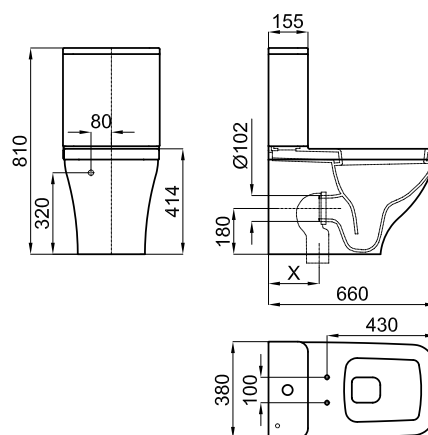

## Отделка

Белый

100131000 - N299999149

## Техническая схема

Размеры в мм

**noken**  
PORCELANOSA BATHROOMS

**гарантия:** Для ознакомления с гарантийной или другой информацией, относящейся к данному артикулу, посетите наш веб-сайт

Правовая информация: вся информация о продукции NOKEN указанная в данном каталоге носит исключительно информационный характер без какой-либо договорной стоимости, не является исчерпывающей и не являются публичной офертой. Для произведения правильного подбора артикулов и получения дополнительной информации о материалах и их установке, пожалуйста, посетите наши выставочные залы. NOKEN оставляет за собой право изменять или удалять любую информацию указанную в этом каталоге без предварительного предупреждения. Изображения и цвета продукции, могут несколько отличаться от реальных.