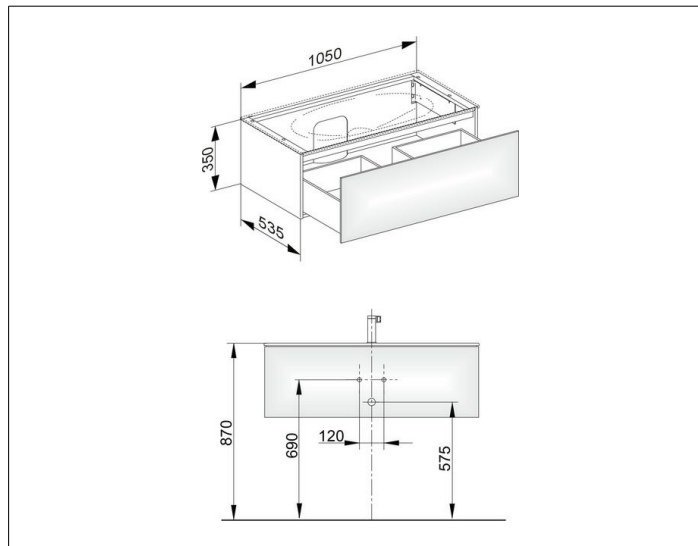

Edition 11

31351ZZ0100 Тумба под умывальник

ИЗДЕЛИЕ

ЧЕРТЕЖ

ОПИСАНИЕ ИЗДЕЛИЯ

подходит к керамическому умывальнику арт. 31150 и к умывальнику из варикора на заказ,
1 выдвижной фронт с нажимным открыванием push-to-open
дополнительно с внутренней светодиодной подсветкой
автоматическое вкл./выкл., теплый белый свет.

ОБОРУДОВАНИЕ

- 1 передвижной ящик для хранения (190 x 70 x 413 мм)

ПОВЕРХНОСТЬ

21

ГАБАРИТЫ

1050 x 350 x 535 mm