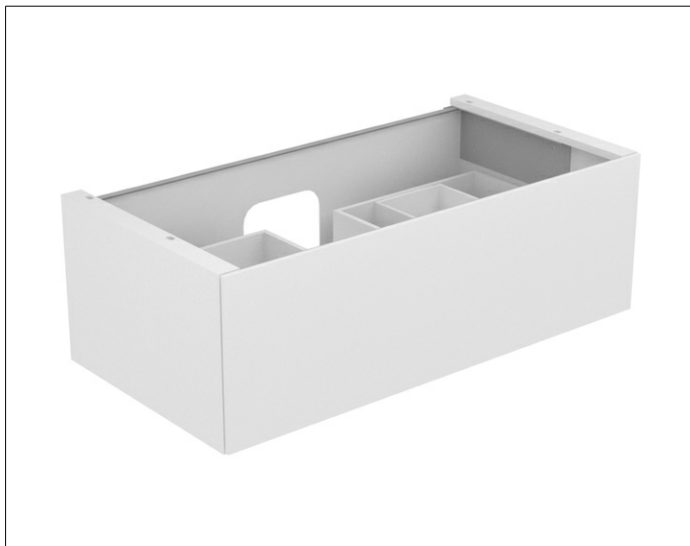

Edition 11

31351ZZ0100 Тумба под умывальник

ИЗДЕЛИЕ

ЧЕРТЕЖ

ОПИСАНИЕ ИЗДЕЛИЯ

подходит к керамическому умывальнику арт. 31150 и к умывальнику из варикора на заказ,
1 выдвижной фронт с нажимным открыванием push-to-open
дополнительно с внутренней светодиодной подсветкой
автоматическое вкл./выкл., теплый белый свет.

ОБОРУДОВАНИЕ

- 1 передвижной ящик для хранения (190 x 70 x 413 мм)

ПОВЕРХНОСТЬ

21

ГАБАРИТЫ

1050 x 350 x 535 mm