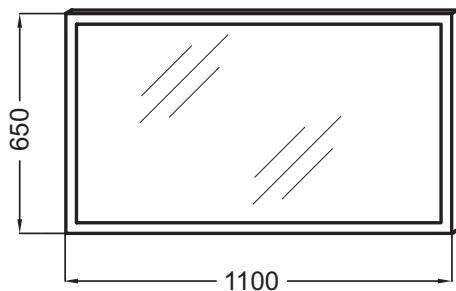

Технические характеристики

- РАЗМЕРЫ (СМ): 110 x 4,30 x 65 см
- ВКЛЮЧЕНИЕ: 230В, 10Вт, класс II, IP 44

Технический чертеж

Спецификация продукта: Зеркало 110 см с периферийной подсветкой. ЕВ1443. Коллекция: ОБЩАЯ КАТЕГОРИЯ. РАЗМЕРЫ (СМ): 110 x 4,30 x 65 см. ВКЛЮЧЕНИЕ: 230В, 10Вт, класс II, IP 44.